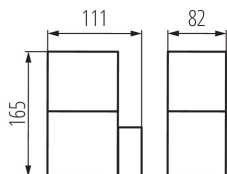

29010 VADRA 16L-UP

Zahradní svítidlo s výměnným zdrojem světla

5905339290106

IP
44

Exteriérová svítidla Kanlux VADRA jsou určena k montáži na zeď (nástěnná svítla) nebo na pevném podkladu (sloupky). Kanlux VADRA využívá výměnitelné světelné zdroje. Můžete si sami vybrat libovolnou barvu a intenzitu venkovního svítidla.

VŠEOBECNÉ ÚDAJE:

Barva: antracit

Místo montáže: k usazení na zeď

Místo použití: uvnitř i vně

Minimální vzdálenost od osvětlovaného objektu: 0,2m

Zdroj světla v balení: ne

Směr svícení svítidla: nahoru

Délka [mm]: 111

Šířka [mm]: 111

Výška [mm]: 82

TECHNICKÉ ÚDAJE:

Jmenovité napětí [V]: 220-240 AC

Jmenovitá frekvence [Hz]: 50

Maximální výkon [W]: max 11

Třída ochrany před úrazem elektrickým proudem: I

Materiál difuzoru: plast

Zdroj světla: GLS/CFL/LED

Patice: E27

Rozsah okolních teplot, kterým může být výrobek vystaven [°C]: -20÷35

Materiál korpusu: hliníková slitina

Typ přípojky: šroubová svorkovnice

Rozsah průměrů používaných vodičů [mm²]: 1,5÷2,5

Stupeň krytí IP: 44

LOGISTICKÉ ÚDAJE:

Měrná jednotka: kus

Způsob balení: 8

Počet kusů v druhém balení: 1

Počet kusů v hromadném balení: 8

Čistá jednotková hmotnost [g]: 430

Gramáž [g]: 526.25

Délka jednotkového balení [cm]: 12

Šířka jednotkového balení [cm]: 9

Výška jednotkového balení [cm]: 17.5

Hmotnost kartonu [kg]: 4.21

Šířka kartonu [cm]: 27

Výška kartonu [cm]: 20

Délka kartonu [cm]: 38.5