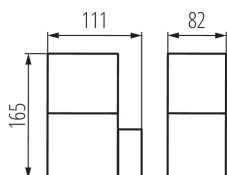

29010 VADRA 16L-UP

Zahradní svítidlo s výměnným zdrojem světla

Exteriérová svítidla Kanlux VADRA jsou určena k montáži na zeď (nástěnná svítla) nebo na pevném podkladu (sloupky). Kanlux VADRA využívá výměnitelné světelné zdroje. Můžete si sami vybrat libovolnou barvu a intenzitu venkovního svítidla.

VŠEOBECNÉ ÚDAJE:

Barva: antracit
Místo montáže: k usazení na zeď
Místo použití: uvnitř i vně
Minimální vzdálenost od osvětlovaného objektu: 0,2m
Vyměnitelný světelný zdroj: ano
Zdroj světla v balení: ne
Směr svícení svítidla: nahoru
Délka [mm]: 111
Šířka [mm]: 111
Výška [mm]: 82

TECHNICKÉ ÚDAJE:

Jmenovité napětí [V]: 220-240 AC
Jmenovitá frekvence [Hz]: 50/60
Maximální výkon [W]: max 11
Třída ochrany před úrazem elektrickým proudem: I
Materiál difuzoru: plast
Zdroj světla: GLS/CFL/LED
Patice: E27
Rozsah okolních teplot, kterým může být výrobek vystaven [°C]: -20÷35
Svítidlo je určeno světelným zdrojům s energetickými třídami: A++,A+,A,B,C,D,E
Materiál korpusu: hliníková slitina
Typ přípojky: šroubová svorkovnice
Rozsah průměrů používaných vodičů [mm²]: 1,5÷2,5
Stupeň krytí IP: 44

DALŠÍ INFORMACE:

- Maximální výška světelného zdroje 110mm
- VADRA 21L-UP SE - svítidlo s čidlem pohybu PIR