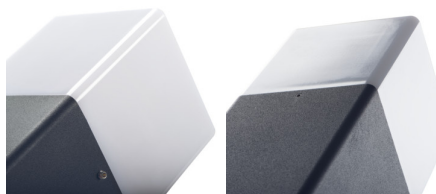

Zahradní svítidlo s výměnným zdrojem světla

5905339290137

IP
44

Exteriérová svítidla Kanlux VADRA jsou určena k montáži na zeď (nástěnná svítla) nebo na pevném podkladu (sloupky). Kanlux VADRA využívá vyměnitelné světelné zdroje. Můžete si sami vybrat libovolnou barvu a intezitu venkovního svítidla.

VŠEOBECNÉ ÚDAJE:

Barva: antracit

Místo montáže: k usazení na zem

Místo použití: uvnitř i vně

Minimální vzdálenost od osvětlovaného objektu: 0,2m

Zdroj světla v balení: ne

Směr svícení svítidla: nahoru

Délka [mm]: 82

Zdroj světla: GLS/CFL/LED

Patice: E27

Rozsah okolních teplot, kterým může být výrobek vystaven [°C]: -20÷35

Materiál korpusu: hliníková slitina

Typ přípojky: šroubová svorkovnice

Rozsah průměrů používaných vodičů [mm²]: 1,5÷2,5