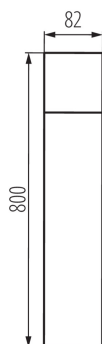

Zahradní svítidlo s výměnným zdrojem světla

5905339290137

IP
44

Exteriérová svítidla Kanlux VADRA jsou určena k montáži na zeď (nástěnná svítla) nebo na pevném podkladu (sloupky). Kanlux VADRA využívá vyměnitelné světelné zdroje. Můžete si sami vybrat libovolnou barvu a intezitu venkovního svítidla.

VŠEOBECNÉ ÚDAJE:

Barva: antracit

Místo montáže: k usazení na zem

Místo použití: uvnitř i vně

Minimální vzdálenost od osvětlovaného objektu: 0,2m

Zdroj světla v balení: ne

Směr svícení svítidla: nahoru

Délka [mm]: 82

Šířka [mm]: 82

Výška [mm]: 800

TECHNICKÉ ÚDAJE:

Jmenovité napětí [V]: 220-240 AC

Jmenovitá frekvence [Hz]: 50

Maximální výkon [W]: max 11

Třída ochrany před úrazem elektrickým proudem: I

Materiál difuzoru: plast

Délka jednotkového balení [cm]: 9

Šířka jednotkového balení [cm]: 9

Výška jednotkového balení [cm]: 81

Hmotnost kartonu [kg]: 9.46998

Šířka kartonu [cm]: 29

Výška kartonu [cm]: 20.5

Délka kartonu [cm]: 83

Zahradní svítidlo s výměnným zdrojem světla