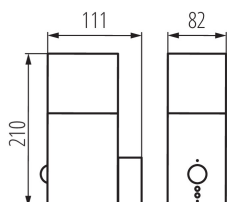

29011 VADRA 21L-UP SE

Zahradní svítidlo s výměnným zdrojem světla

5905339290113

IP
44

Exteriérová svítidla Kanlux VADRA jsou určena k montáži na zeď (nástěnná svítla) nebo na pevném podkladu (sloupky). Kanlux VADRA využívá vyměnitelné světelné zdroje. Můžete si sami vybrat libovolnou barvu a intenzitu venkovního svítidla.

VŠEOBECNÉ ÚDAJE:

Barva: antracit
Místo montáže: k usazení na zeď
Místo použití: uvnitř i vně
Mikro mezera mezi kontakty relé: ano
Minimální vzdálenost od osvětlovaného objektu: 0,2m
Wykrywanie ruchu: ano
Zdroj světla v balení: ne
Směr svícení svítidla: nahoru
Délka [mm]: 82
Šířka [mm]: 111
Výška [mm]: 210
Regulace citlivosti: ano

TECHNICKÉ ÚDAJE:

Jmenovité napětí [V]: 220-240 AC
Jmenovitá frekvence [Hz]: 50
Maximální výkon [W]: max 11
Třída ochrany před úrazem elektrickým proudem: I
Materiál difuzoru: plast
Zdroj světla: GLS/CFL/LED
Patice: E27
Rozsah okolních teplot, kterým může být výrobek vystaven [°C]: -20÷35
Materiál korpusu: hliníková slitina
Typ čidla: PIR
Typ přípojky: šroubová svorkovnice
Rozsah průměrů používaných vodičů [mm²]: 1,5÷2,5
Doba činnosti čidla [sekunda-minuta]: 10-4
Detekční úhel čidla [°]: 90
Nastavení úrovně intenzity osvětlení, při níž čidlo detekuje pohyb [lx]: 10
Stupeň krytí IP: 44
Dosah čidla [m]: max 7