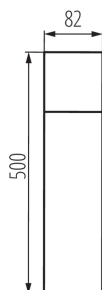

Zahradní svítidlo s výměnným zdrojem světla

5905339290120

IP
44

Exteriérová svítidla Kanlux VADRA jsou určena k montáži na zeď (nástěnná svítla) nebo na pevném podkladu (sloupky). Kanlux VADRA využívá výměnitelné světelné zdroje. Můžete si sami vybrat libovolnou barvu a intenzitu venkovního svítidla.

VŠEOBECNÉ ÚDAJE:

Barva: antracit

Místo montáže: k usazení na zem

Místo použití: uvnitř i vně

Minimální vzdálenost od osvětlovaného objektu: 0,2m

Zdroj světla v balení: ne

Směr svícení svítidla: nahoru

Délka [mm]: 82

Šířka [mm]: 82

Výška [mm]: 500

TECHNICKÉ ÚDAJE:

Jmenovité napětí [V]: 220-240 AC

Jmenovitá frekvence [Hz]: 50

Maximální výkon [W]: max 11

Třída ochrany před úrazem elektrickým proudem: I

Materiál difuzoru: plast

Zdroj světla: GLS/CFL/LED

Patice: E27

Rozsah okolních teplot, kterým může být výrobek vystaven [°C]: -20÷35

Materiál korpusu: hliníková slitina

Typ přípojky: šroubová svorkovnice

Rozsah průměrů používaných vodičů [mm²]: 1,5÷2,5

Stupeň krytí IP: 44

LOGISTICKÉ ÚDAJE:

Měrná jednotka: kus

Způsob balení: 6

Počet kusů v druhém balení: 1

Počet kusů v hromadném balení: 6

Čistá jednotková hmotnost [g]: 870

Gramáž [g]: 1050

Délka jednotkového balení [cm]: 9

Šířka jednotkového balení [cm]: 9

Výška jednotkového balení [cm]: 51

Hmotnost kartonu [kg]: 6.3

Šířka kartonu [cm]: 29.5

Výška kartonu [cm]: 20

Délka kartonu [cm]: 53