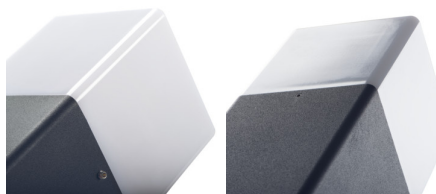

Zahradní svítidlo s výměnným zdrojem světla

5905339290120

IP
44

Exteriérová svítidla Kanlux VADRA jsou určena k montáži na zeď (nástěnná svítla) nebo na pevném podkladu (sloupky). Kanlux VADRA využívá výměnitelné světelné zdroje. Můžete si sami vybrat libovolnou barvu a intenzitu venkovního svítidla.

VŠEOBECNÉ ÚDAJE:

Barva: antracit

Místo montáže: k usazení na zem

Místo použití: uvnitř i vně

Minimální vzdálenost od osvětlovaného objektu: 0,2m

Zdroj světla v balení: ne

Směr svícení svítidla: nahoru

Délka [mm]: 82

Zdroj světla: GLS/CFL/LED

Patice: E27

Rozsah okolních teplot, kterým může být výrobek vystaven [°C]: -20÷35

Materiál korpusu: hliníková slitina

Typ přípojky: šroubová svorkovnice

Rozsah průměrů používaných vodičů [mm²]: 1,5÷2,5