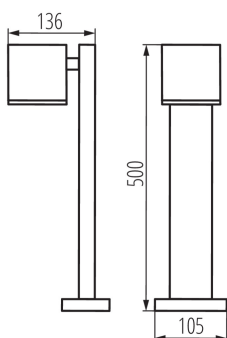

Typ přípojky: šroubová svorkovnice

Rozsah průměrů používaných vodičů [mm²]: 1÷2,5

Stupeň krytí IP: 44

LOGISTICKÉ ÚDAJE:

Měrná jednotka: kus

Způsob balení: 6

Počet kusů v druhém balení : 1

Počet kusů v hromadném balení: 6

Čistá jednotková hmotnost [g]: 950

Gramáž [g]: 1203.33

Délka jednotkového balení [cm]: 14.5

Šířka jednotkového balení [cm]: 11.5

Výška jednotkového balení [cm]: 51

Hmotnost kartonu [kg]: 7.21998

Šířka kartonu [cm]: 37

Zahradní svítidlo s výměnným zdrojem světla

Výška kartonu [cm]: 31

Délka kartonu [cm]: 53

Objem kartonu [m³]: 0.060791