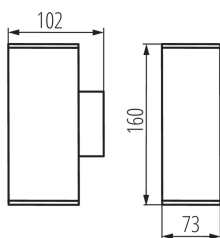

29001 GORI EL 235 D

Zahradní svítidlo s výměnným zdrojem světla

5905339290014

Zahradní svítidla Kanlux GORI - to je komplexní řada, ve které najdete nástěnné lampy i sloupky. Hranaté tvary a surový design odpovídají nejnovějším trendům na trhu. Všechna svítidla Kanlux GORI mají vyměnitelné světelné zdroje, které umožňují libovolný výběr barvy a intenzity venkovního osvětlení.

VŠEOBECNÉ ÚDAJE:

Barva: antracit

Místo montáže: k usazení na zeď

Místo použití: uvnitř i vně

Minimální vzdálenost od osvětlovaného objektu: 0,5m

Vyměnitelný světelný zdroj: ano

Zdroj světla v balení: ne

Směr svícení svítidla: nahoru a dolů

TECHNICKÉ ÚDAJE:

Jmenovité napětí [V]: 220-240 AC

Jmenovitá frekvence [Hz]: 50/60

Maximální výkon [W]: 2 x max 35

Třída ochrany před úrazem elektrickým proudem: I

Zdroj světla: PAR16

Patice: GU10

Rozsah okolních teplot, kterým může být výrobek vystaven [°C]: -20÷35

Svítidlo je určeno světelným zdrojům s energetickými třídami: A++,A+,A,B,C,D,E

Materiál korpusu: hliníková slitina

Materiál ochranného skla: tvrzené sklo

Typ přípojky: šroubová svorkovnice

Rozsah průměrů používaných vodičů [mm²]: 1÷2,5

Stupeň krytí IP: 44

LOGISTICKÉ ÚDAJE:

Měrná jednotka: kus

Způsob balení: 16

Počet kusů v druhém balení : 1

Počet kusů v hromadném balení: 16

Čistá jednotková hmotnost [g]: 470

Gramáž [g]: 548.13

Délka jednotkového balení [cm]: 11

Šířka jednotkového balení [cm]: 8

Výška jednotkového balení [cm]: 17

Hmotnost kartonu [kg]: 8.77008

Šířka kartonu [cm]: 35

Výška kartonu [cm]: 24.5