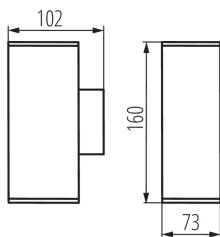

29001 GORI EL 235 D

Zahradní svítidlo s výměnným zdrojem světla

Zahradní svítidla Kanlux GORI - to je komplexní řada, ve které najdete nástěnné lampy i sloupky. Hranaté tvary a surový design odpovídají nejnovějším trendům na trhu. Všechna svítidla Kanlux GORI mají vyměnitelné světelné zdroje, které umožňují libovolný výběr barvy a intenzity venkovního osvětlení.

VŠEOBECNÉ ÚDAJE:

Barva: antracit

Místo montáže: k usazení na zeď

Místo použití: uvnitř i vně

Minimální vzdálenost od osvětlovaného objektu: 0,5m

Vyměnitelný světelný zdroj: ano

Zdroj světla v balení: ne

Směr svícení svítidla: nahoru a dolů

TECHNICKÉ ÚDAJE:

Jmenovité napětí [V]: 220-240 AC

Jmenovitá frekvence [Hz]: 50/60

Maximální výkon [W]: 2 x max 35

Třída ochrany před úrazem elektrickým proudem: I

Zdroj světla: PAR16

Patice: GU10

Rozsah okolních teplot, kterým může být výrobek vystaven [°C]: -20÷35

Svítidlo je určeno světelným zdrojům s energetickými třídami: A++,A+,A,B,C,D,E

Materiál korpusu: hliníková slitina

Materiál ochranného skla: tvrzené sklo

Typ přípojky: šroubová svorkovnice

Rozsah průměrů používaných vodičů [mm²]: 1÷2,5

Stupeň krytí IP: 44