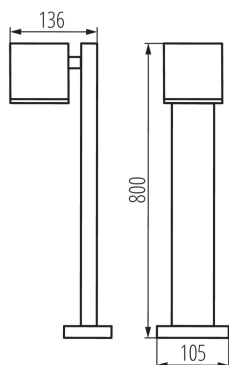

Zahradní svítidlo s výměnným zdrojem světla

5905339290038

Zahradní svítidla Kanlux GORI - to je komplexní řada, ve které najdete nástěnné lampy i sloupky. Hranaté tvary a surový design odpovídají nejnovějším trendům na trhu. Všechna svítidla Kanlux GORI mají vyměnitelné světelné zdroje, které umožňují libovolný výběr barvy a intenzity venkovního osvětlení.

VŠEOBECNÉ ÚDAJE:

Barva: antracit
Místo montáže: k usazení na zem
Místo použití: uvnitř i vně
Minimální vzdálenost od osvětlovaného objektu: 0,5m
Vyměnitelný světelný zdroj: ano
Zdroj světla v balení: ne
Směr svícení svítidla: dole
Výška [mm]: 800

TECHNICKÉ ÚDAJE:

Jmenovité napětí [V]: 220-240 AC
Jmenovitá frekvence [Hz]: 50/60
Maximální výkon [W]: max 35
Třída ochrany před úrazem elektrickým proudem: I
Zdroj světla: PAR16
Patice: GU10
Rozsah okolních teplot, kterým může být výrobek vystaven [°C]: -20÷35
Svítidlo je určeno světelným zdrojům s energetickými třídami: A++,A+,A,B,C,D,E
Materiál korpusu: hliníková slitina
Materiál ochranného skla: tvrzené sklo
Typ přípojky: šroubová svorkovnice
Rozsah průměrů používaných vodičů [mm²]: 1÷2,5
Stupeň krytí IP: 44

LOGISTICKÉ ÚDAJE:

Měrná jednotka: kus
Způsob balení: 6
Počet kusů v druhém balení: 1
Počet kusů v hromadném balení: 6
Čistá jednotková hmotnost [g]: 1300
Gramáž [g]: 1675
Délka jednotkového balení [cm]: 14.5
Šířka jednotkového balení [cm]: 11.5
Výška jednotkového balení [cm]: 81
Hmotnost kartonu [kg]: 10.05
Šířka kartonu [cm]: 37