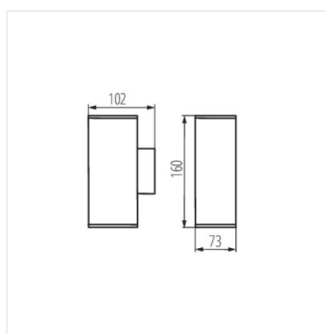

GORI 50

GORI EL 235