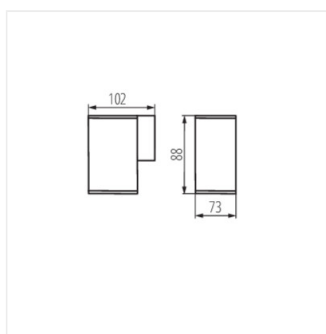

GORI EL 235 D

GORI EL 135