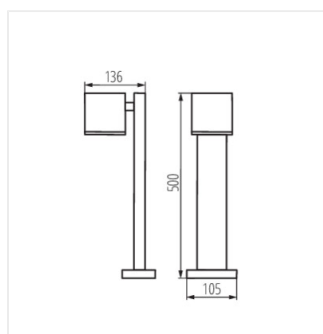

GORI

Zahradní svítidlo s výměnným zdrojem světla

IP
44

[V] 220-240 AC	[Hz] 50	⏏	IP 44	🏠	🌡️ -20÷35	📦
[mm²] 1÷2,5	⏏ 0,5m	CE	EAC	UK CA		

Model	Code	Max. Height	Bulb Type 1	Bulb Type 2	Color	Beam Angle
GORI EL 135 D	29000	max 35	GU10	PAR16	antracit	dole
GORI EL 235 D	29001	2 x max 35	GU10	PAR16	antracit	nahoru a dolů
GORI 50	29002	max 35	GU10	PAR16	antracit	dole
GORI 80	29003	max 35	GU10	PAR16	antracit	dole

- Materiál korpusu: hliníková slitina
- Materiál ochranného skla: tvrzené sklo

GORI

Zahradní svítidlo s výměnným zdrojem světla

GORI EL 235 D

GORI 50

GORI 80

GORI EL 135

GORI EL 235