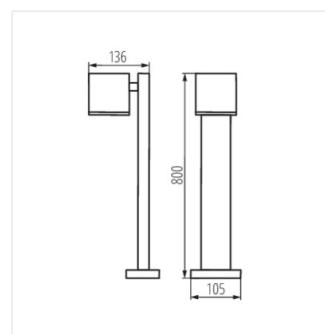

GORI

Zahradní svítidlo s výměnným zdrojem světla

GORI 80