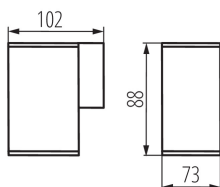

29000 GORI EL 135 D

Zahradní svítidlo s výměnným zdrojem světla

5905339290007

IP
44

Zahradní svítidla Kanlux GORI - to je komplexní řada, ve které najdete nástěnné lampy i sloupky. Hranaté tvary a surový design odpovídají nejnovějším trendům na trhu. Všechna svítidla Kanlux GORI mají vyměnitelné světelné zdroje, které umožňují libovolný výběr barvy a intenzity venkovního osvětlení.

PARAMETRY VÝROBKU:

Barva: antracit

Místo montáže: k usazení na zeď

Místo použití: uvnitř i vně

Minimální vzdálenost od osvětlovaného objektu: 0,5m

Zdroj světla v balení: ne

Směr svícení svítidla: dole

Délka [mm]: 73

Jmenovité napětí [V]: 220-240 AC

Jmenovitá frekvence [Hz]: 50

Maximální výkon [W]: max 35

Třída ochrany před úrazem elektrickým proudem: I

Zdroj světla: PAR16

Patice: GU10

Rozsah okolních teplot, kterým může být výrobek vystaven [°C]: -20÷35

Materiál korpusu: hliníková slitina

Materiál ochranného skla: tvrzené sklo

Typ přípojky: šroubová svorkovnice

Rozsah průměrů používaných vodičů [mm²]: 1÷2,5

Stupeň krytí IP: 44

OBECNÉ PARAMETRY VÝROBKU:

Výška [mm]: 88

Šířka [mm]: 102

LOGISTICKÉ ÚDAJE:

Měrná jednotka: kus

Způsob balení: 16

Počet kusů v druhém balení : 1

Počet kusů v hromadném balení: 16

Čistá jednotková hmotnost [g]: 320

Gramáž [g]: 378.13

Délka jednotkového balení [cm]: 11

Šířka jednotkového balení [cm]: 8

Výška jednotkového balení [cm]: 10

Hmotnost kartonu [kg]: 6.05008

Šířka kartonu [cm]: 24.5

Výška kartonu [cm]: 22.5