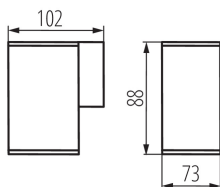

Zahradní svítidlo s výměnným zdrojem světla

IP
44

Zahradní svítidla Kanlux GORI - to je komplexní řada, ve které najdete nástěnné lampy i sloupky. Hranaté tvary a surový design odpovídají nejnovějším trendům na trhu. Všechna svítidla Kanlux GORI mají vyměnitelné světelné zdroje, které umožňují libovolný výběr barvy a intenzity venkovního osvětlení.

VŠEOBECNÉ ÚDAJE:

Barva: antracit

Místo montáže: k usazení na zeď

Místo použití: uvnitř i vně

Minimální vzdálenost od osvětlovaného objektu: 0,5m

Zdroj světla v balení: ne

Směr svícení svítidla: dole

Délka [mm]: 73

Šířka [mm]: 102

Výška [mm]: 88

TECHNICKÉ ÚDAJE:

Jmenovité napětí [V]: 220-240 AC

Jmenovitá frekvence [Hz]: 50

Maximální výkon [W]: max 35

Třída ochrany před úrazem elektrickým proudem: I

Zdroj světla: PAR16

Patice: GU10

Rozsah okolních teplot, kterým může být výrobek vystaven [°C]: -20÷35

Materiál korpusu: hliníková slitina

Materiál ochranného skla: tvrzené sklo

Typ přípojky: šroubová svorkovnice

Rozsah průměrů používaných vodičů [mm²]: 1÷2,5

Stupeň krytí IP: 44