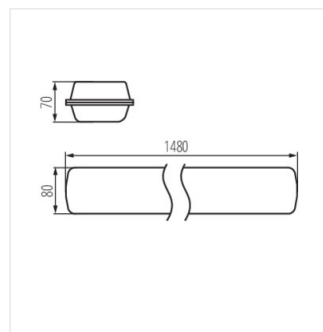

FT1200 55W-840