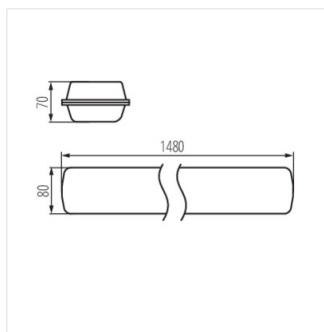

FT1200 55W-840