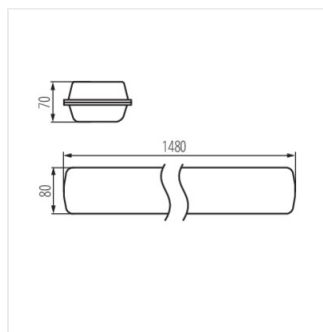

FT1200 55W-840