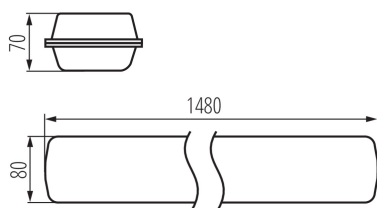

Prachotěsné LED svítidlo

VŠEOBECNÉ ÚDAJE:

Barva: šedá

Místo montáže: k usazení na strop, k usazení na zeď

Místo použití: uvnitř i vně

Minimální vzdálenost od osvětlovaného objektu: 0,5m

Možnost průběžného zapojení svítidel: ano

Možnost spolupráce se stmívačem: ne

Vyměnitelný světelný zdroj: ne

Délka [mm]: 1480

Šířka [mm]: 80

Výška [mm]: 70

Integrovaný LED zdroj světla: ano

TECHNICKÉ ÚDAJE:

Jmenovité napětí [V]: 220-240 AC