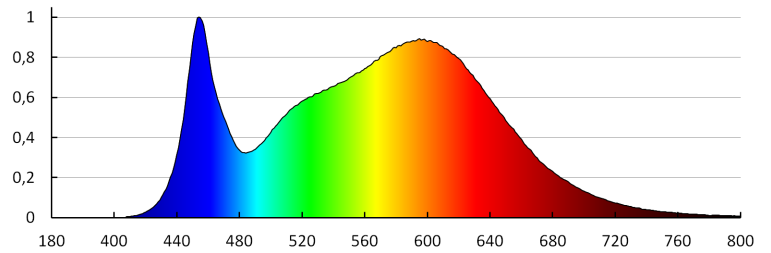

Prachotěsné LED svítidlo

KANLUX S.A. (kat 28659) FT1500 55W-840-RYF / LDC (Polar)