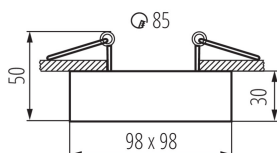

28780 MINI GORD DLP-50-W

Ozdobný prsten-komponent svítidla

5905339287809

Mini verze svítidel GORD. Dokonalá alternativa pro ty, kdo chtějí používat přisazená svítidla na sníženém stropě, protože způsob jejich montáže je stejný jako v případě zapuštěných svítidel typu očko. Další předností je úhlová nastavitelnost svítidel MINI GORD v rozsahu 30°.

Výrobek není určen k pokrytí termoizolačním materiálem: ano

Zdroj světla v balení: ne

Délka [mm]: 98

Šířka [mm]: 98

Výška [mm]: 50

Montážní otvor [mm]: Ø85

TECHNICKÉ ÚDAJE:

Jmenovité napětí [V]: 12 AC; 12 DC; 220-240 AC

Počet kusů ve vrstvě na paletě: 300

Čistá jednotková hmotnost [g]: 250

Gramáž [g]: 302

Délka jednotkového balení [cm]: 12.5

Šířka jednotkového balení [cm]: 10.5

Výška jednotkového balení [cm]: 5.5

28780 MINI GORD DLP-50-W

Ozdobný prsten-komponent svítidla

Hmotnost kartonu [kg]: 15.1

Šířka kartonu [cm]: 22

Výška kartonu [cm]: 30

Délka kartonu [cm]: 64

Objem kartonu [m³]: 0.04224