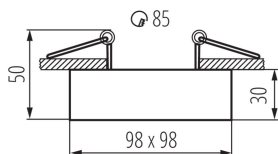

Regulace úhlu svítidla: v jedné ose

Regulace úhlu svítidla [°]: 30

Stupeň krytí IP: 20

LOGISTICKÉ ÚDAJE:

Měrná jednotka: kus

Způsob balení: 50

Počet kusů v druhém balení : 1

Počet kusů v hromadném balení: 50

Počet kusů ve vrstvě na paletě: 300

Čistá jednotková hmotnost [g]: 250

Gramáž [g]: 302

Délka jednotkového balení [cm]: 12.5

Šířka jednotkového balení [cm]: 10.5

Výška jednotkového balení [cm]: 5.5

28781 MINI GORD DLP-50-B

Ozdobný prsten-komponent svítidla

Hmotnost kartonu [kg]: 15.1

Šířka kartonu [cm]: 22

Výška kartonu [cm]: 30

Délka kartonu [cm]: 64

Objem kartonu [m³]: 0.04224