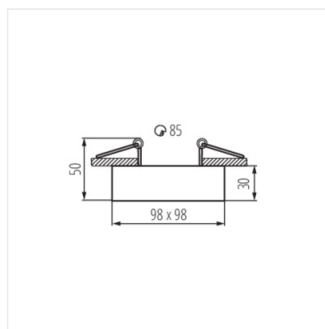

Mini verze svítidel GORD. Dokonalá alternativa pro ty, kdo chtějí používat přisazená svítidla na sníženém stropě, protože způsob jejich montáže je stejný jako v případě zapuštěných svítidel typu očko. Další předností je úhlová nastavitelnost svítidel MINI GORD v rozsahu 30°.

- Materiál korpusu: hliníková slitina, ocel

MINI GORD

Ozdobný prsten-komponent svítidla

MINI GORD DLP-50-W

MINI GORD DLP-50-B

MINI GORD DLP-50