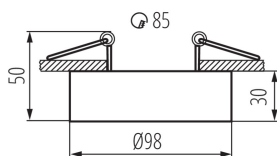

Ozdobný prsten-komponent svítidla

5905339287830

Mini verze svítidel BORD. Dokonalá alternativa pro ty, kdo chtějí používat přisazená svítidla na sníženém stropě, protože způsob jejich montáže je stejný jako v případě zapuštěných svítidel typu očko. Další předností je úhlová nastavitelnost svítidel MINI BORD v rozsahu 30°.

VŠEOBECNÉ ÚDAJE:

Barva: černá

Povinnost používání samostínících lamp: ano

Místo montáže: k zabudování do stropu

Místo použití: uvnitř

Minimální vzdálenost od osvětlovaného objektu: 0,5m

dekorativní kroužek bez keramického držáku: ano

Výrobek není určen k pokrytí termoizolačním materiálem: ano

Zdroj světla v balení: ne

Výška [mm]: 50

Průměr [mm]: 98

Montážní otvor [mm]: Ø85

TECHNICKÉ ÚDAJE:

Jmenovité napětí [V]: 12 AC; 12 DC; 220-240 AC

Maximální výkon [W]: max 35

28783 MINI BORD DLP-50-B

Ozdobný prsten-komponent svítidla

Šířka kartonu [cm]: 22
Výška kartonu [cm]: 30
Délka kartonu [cm]: 54
Objem kartonu [m³]: 0.03564