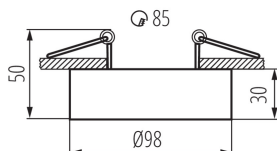

Ozdobný prsten-komponent svítidla

MO
DE
RN
design

Mini verze svítidel BORD. Dokonalá alternativa pro ty, kdo chtějí používat přisazená svítidla na sníženém stropě, protože způsob jejich montáže je stejný jako v případě zapuštěných svítidel typu očko. Další předností je úhlová nastavitelnost svítidel MINI BORD v rozsahu 30°.

VŠEOBECNÉ ÚDAJE:

Barva: černá

Povinnost používání samostínících lamp: ano

Místo montáže: k zabudování do stropu

Místo použití: uvnitř

Minimální vzdálenost od osvětlovaného objektu: 0,5m

dekorativní kroužek bez keramického držáku: ano

Vyměnitelný světelný zdroj: ano

Výrobek není určen k pokrytí termoizolačním materiálem: ano

Zdroj světla v balení: ne

Výška [mm]: 50

Průměr [mm]: 98

Montážní otvor [mm]: Ø85

TECHNICKÉ ÚDAJE:

Jmenovité napětí [V]: 12 AC; 12 DC; 220-240 AC

Materiál korpusu: hliníková slitina, ocel

Regulace úhlu svítidla: v jedné ose

Regulace úhlu svítidla [°]: 30

Stupeň krytí IP: 20

Ozdobný prsten-komponent svítidla