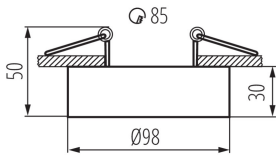

**Gramáž [g]:** 244

**Délka jednotkového balení [cm]:** 10

**Šířka jednotkového balení [cm]:** 10

**Výška jednotkového balení [cm]:** 5.5

**Hmotnost kartonu [kg]:** 12.2

## 28782 MINI BORD DLP-50-W

Ozdobný prsten-komponent svítidla

Šířka kartonu [cm]: 22  
Výška kartonu [cm]: 30  
Délka kartonu [cm]: 54  
Objem kartonu [m<sup>3</sup>]: 0.03564