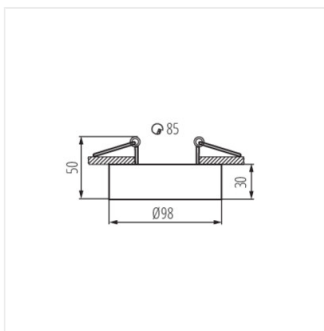

Mini verze svítidel BORD. Dokonalá alternativa pro ty, kdo chtějí používat přísazená svítidla na sníženém stropě, protože způsob jejich montáže je stejný jako v případě zapuštěných svítidel typu očko. Další předností je úhlová nastavitelnost svítidel MINI BORD v rozsahu 30°.

- Materiál korpusu: hliníková slitina, ocel

MINI BORD

Ozdobný prsten-komponent svítidla

MINI BORD DLP-50-W

MINI BORD DLP-50-B

MINI BORD DLP-50