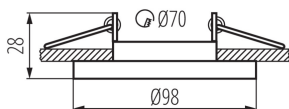

Ozdobný prsten-komponent svítidla

5905339287007

Kanlux BONIS to je unikátní vzhled a vysoká kvalita provedení na nejvyšší úrovni. Vyznačují se originálním asymetrickým tvarem, který dodá nápaditost každému interiéru. V surových podkrovích a úsporných skandinávských interiérech se z nich stane ozdoba, v místnostech exkluzivního charakteru diskrétně zdůrazní jejich atmosféru.

VŠEOBECNÉ ÚDAJE:

Barva: bílá

Povinnost používání samostínících lamp: ano

Místo montáže: k zabudování do stropu

Místo použití: uvnitř

Minimální vzdálenost od osvětlovaného objektu: 0,5m

dekorativní kroužek bez keramického držáku: ano

Výrobek není určen k pokrytí termoizolačním materiálem: ano

Zdroj světla v balení: ne

Výška [mm]: 28

Průměr [mm]: 98

Montážní otvor [mm]: Ø70

TECHNICKÉ ÚDAJE:

Jmenovité napětí [V]: 12 AC; 12 DC; 220-240 AC

Maximální výkon [W]: max 35

Třída ochrany před úrazem elektrickým proudem: II/III

Zdroj světla: MR16/PAR16

Patice: Gx5,3/GU10

Rozsah okolních teplot, kterým může být výrobek vystaven [°C]: 5÷25

Materiál korpusu: hliníková slitina

Regulace úhlu svítidla: chybějící

Stupeň krytí IP: 20

LOGISTICKÉ ÚDAJE:

Měrná jednotka: kus

Způsob balení: 50

Počet kusů v druhém balení : 1

Počet kusů v hromadném balení: 50

Čistá jednotková hmotnost [g]: 114

Gramáž [g]: 172.8

Délka jednotkového balení [cm]: 11

Šířka jednotkového balení [cm]: 11

Výška jednotkového balení [cm]: 3.5

Hmotnost kartonu [kg]: 8.64

Šířka kartonu [cm]: 24