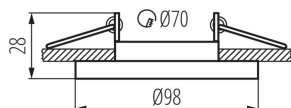

Ozdobný prsten-komponent svítidla

Kanlux BONIS to je unikátní vzhled a vysoká kvalita provedení na nejvyšší úrovni. Vyznačují se originálním asymetrickým tvarem, který dodá nápaditost každému interiéru. V surových podkrovích a úsporných skandinávských interiérech se z nich stane ozdoba, v místnostech exkluzivního charakteru diskrétně zdůrazní jejich atmosféru.

VŠEOBECNÉ ÚDAJE:

Barva: bílá

Povinnost používání samostínících lamp: ano

Místo montáže: k zabudování do stropu

Místo použití: uvnitř

Minimální vzdálenost od osvětlovaného objektu: 0,5m

dekorativní kroužek bez keramického držáku: ano

Vyměnitelný světelný zdroj: ano

Výrobek není určen k pokrytí termoizolačním materiálem: ano

Zdroj světla v balení: ne

Výška [mm]: 28

Průměr [mm]: 98

Montážní otvor [mm]: Ø70

TECHNICKÉ ÚDAJE:

Jmenovité napětí [V]: 12 AC; 12 DC; 220-240 AC

Maximální výkon [W]: max 35

Třída ochrany před úrazem elektrickým proudem: II/III

Zdroj světla: MR16/PAR16

Patice: Gx5,3/GU10

Rozsah okolních teplot, kterým může být výrobek vystaven [°C]: 5÷25

Svítidlo je určeno světelným zdrojům s energetickými třídami: A++,A+,A,B,C,D,E

Materiál korpusu: hliníková slitina

Regulace úhlu svítidla: chybějící

Stupeň krytí IP: 20