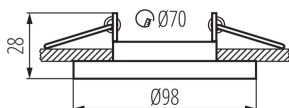

Ozdobný prsten-komponent svítidla

Kanlux BONIS to je unikátní vzhled a vysoká kvalita provedení na nejvyšší úrovni. Vyznačují se originálním asymetrickým tvarem, který dodá nápaditost každému interiéru. V surových podkrovích a úsporných skandinávských interiérech se z nich stane ozdoba, v místnostech exkluzivního charakteru diskrétně zdůrazní jejich atmosféru.

VŠEOBECNÉ ÚDAJE:

Barva: chrom

Povinnost používání samostínících lamp: ano

Místo montáže: k zabudování do stropu

Místo použití: uvnitř

Minimální vzdálenost od osvětlovaného objektu: 0,5m

dekorativní kroužek bez keramického držáku: ano

Vyměnitelný světelný zdroj: ano

Výrobek není určen k pokrytí termoizolačním materiálem: ano

Zdroj světla v balení: ne

Výška [mm]: 28

Průměr [mm]: 98

Montážní otvor [mm]: Ø70

TECHNICKÉ ÚDAJE:

Jmenovité napětí [V]: 12 AC; 12 DC; 220-240 AC

Maximální výkon [W]: max 35

Třída ochrany před úrazem elektrickým proudem: II/III

Zdroj světla: MR16/PAR16

Patice: Gx5,3/GU10

Rozsah okolních teplot, kterým může být výrobek vystaven [°C]: 5÷25

Svítidlo je určeno světelným zdrojům s energetickými třídami: A++,A+,A,B,C,D,E

Materiál korpusu: hliníková slitina

Regulace úhlu svítidla: chybějící

Stupeň krytí IP: 20