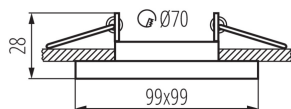

Ozdobný prsten-komponent svítidla

5905339287021

Kanlux BONIS to je unikátní vzhled a vysoká kvalita provedení na nejvyšší úrovni. Vyznačují se originálním asymetrickým tvarem, který dodá nápaditost každému interiéru. V surových podkrovích a úsporných skandinávských interiérech se z nich stane ozdoba, v místnostech exkluzivního charakteru diskrétně zdůrazní jejich atmosféru.

VŠEOBECNÉ ÚDAJE:

Barva: bílá

Povinnost používání samostínících lamp: ano

Místo montáže: k zabudování do stropu

Místo použití: uvnitř

Minimální vzdálenost od osvětlovaného objektu: 0,5m

dekorativní kroužek bez keramického držáku: ano

Výrobek není určen k pokrytí termoizolačním materiálem: ano

Zdroj světla v balení: ne

Délka [mm]: 99

Výška [mm]: 28

Montážní otvor [mm]: Ø70

TECHNICKÉ ÚDAJE:

Jmenovité napětí [V]: 12 AC; 12 DC; 220-240 AC

Maximální výkon [W]: max 35

Třída ochrany před úrazem elektrickým proudem: II/III

Zdroj světla: MR16/PAR16

Patice: Gx5,3/GU10

Rozsah okolních teplot, kterým může být výrobek vystaven [°C]: 5÷25

Materiál korpusu: hliníková slitina

Regulace úhlu svítidla: chybějící

Stupeň krytí IP: 20

LOGISTICKÉ ÚDAJE:

Měrná jednotka: kus

Způsob balení: 50

Počet kusů v druhém balení : 1

Počet kusů v hromadném balení: 50

Čistá jednotková hmotnost [g]: 180

Gramáž [g]: 238.6

Délka jednotkového balení [cm]: 14

Šířka jednotkového balení [cm]: 11

Výška jednotkového balení [cm]: 3.5

Hmotnost kartonu [kg]: 11.93

Šířka kartonu [cm]: 30