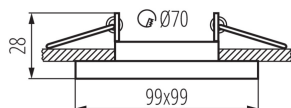

Ozdobný prsten-komponent svítidla

Kanlux BONIS to je unikátní vzhled a vysoká kvalita provedení na nejvyšší úrovni. Vyznačují se originálním asymetrickým tvarem, který dodá nápaditost každému interiéru. V surových podkrovích a úsporných skandinávských interiérech se z nich stane ozdoba, v místnostech exkluzivního charakteru diskrétně zdůrazní jejich atmosféru.

VŠEOBECNÉ ÚDAJE:

Barva: bílá

Povinnost používání samostínících lamp: ano

Místo montáže: k zabudování do stropu

Místo použití: uvnitř

Minimální vzdálenost od osvětlovaného objektu: 0,5m

dekorativní kroužek bez keramického držáku: ano

Vyměnitelný světelný zdroj: ano

Výrobek není určen k pokrytí termoizolačním materiálem: ano

Zdroj světla v balení: ne

Délka [mm]: 99

Výška [mm]: 28

Montážní otvor [mm]: Ø70

TECHNICKÉ ÚDAJE:

Jmenovité napětí [V]: 12 AC; 12 DC; 220-240 AC

Maximální výkon [W]: max 35

Třída ochrany před úrazem elektrickým proudem: II/III

Zdroj světla: MR16/PAR16

Patice: Gx5,3/GU10

Rozsah okolních teplot, kterým může být výrobek vystaven [°C]: 5÷25

Svítilno je určeno světelným zdrojům s energetickými třídami: A++,A+,A,B,C,D,E

Materiál korpusu: hliníková slitina

Regulace úhlu svítidla: chybějící

Stupeň krytí IP: 20