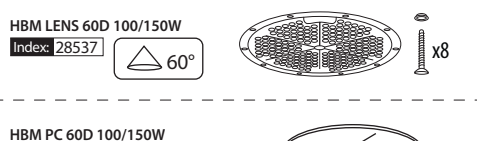

ACCESSORIES HB MASTER LED 100W/150W