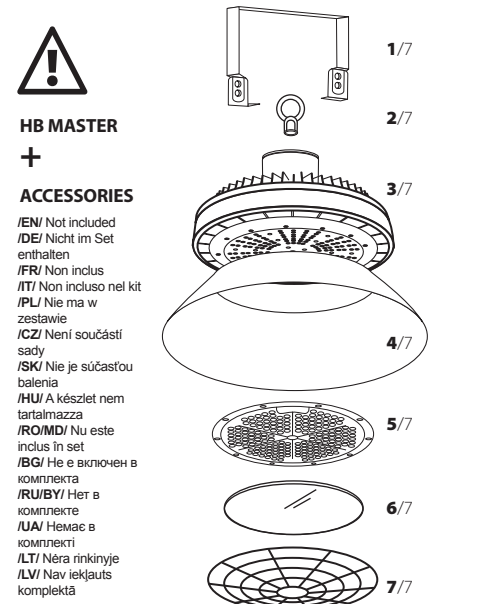

HB MASTER LED

ACCESSORIES HB MASTER LED 100W/150W

ACCESSORIES HB MASTER LED 200W