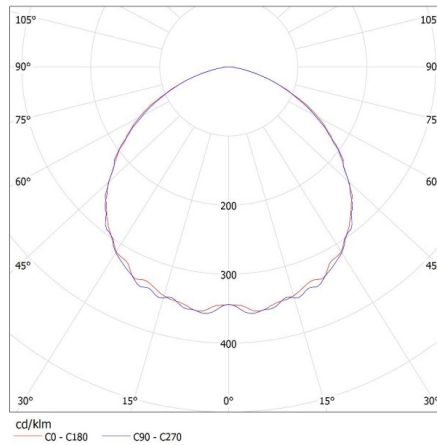

28530 HB MASTER LED 100W

Stropní svítidlo LED high bay

KANLUX S.A. (kat 28530+28545) HB MASTER LED 100W + GRID / LDC (Polar)

Luminaire: KANLUX S.A. (kat 28530+28545) HB MASTER LED 100W + GRID
Lamps: 1 x HB MASTER LED 100W