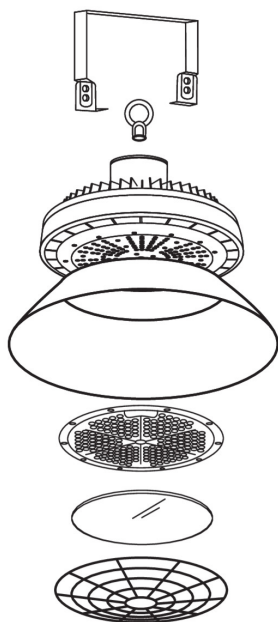

Stropní svítidlo LED high bay