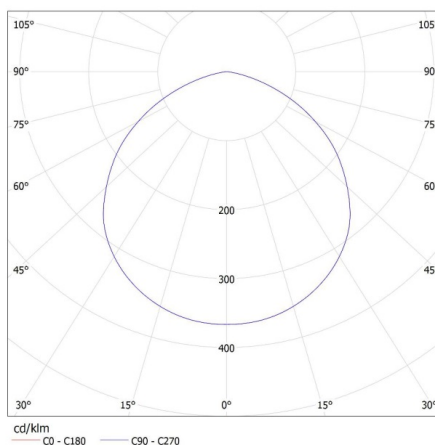

KANLUX S.A. (kat 28530) HB MASTER LED 100W / LDC (Polar)