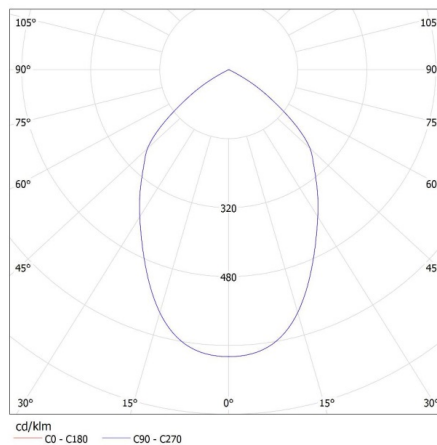

KANLUX S.A. (kat 28530+28533) HB MASTER LED 100W + REF ALU / LDC (Polar)

Luminaire: KANLUX S.A. (kat 28530+28533) HB MASTER LED 100W + REF ALU
Lamps: 1 x HB MASTER LED 100W