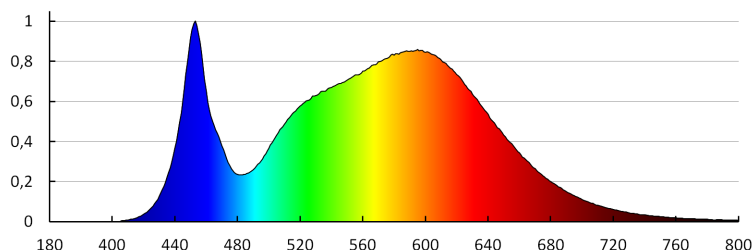

DALŠÍ INFORMACE:

- 5 let záruky shodně s podmínkami záručního prohlášení dostupného na internetové stránce
- Další příslušenství pro HB MASTER 200W je k dispozici na objednávku po konzultaci s prodejním oddělením.

KANLUX S.A. (kat 28530) HB MASTER LED 100W / LDC (Polar)