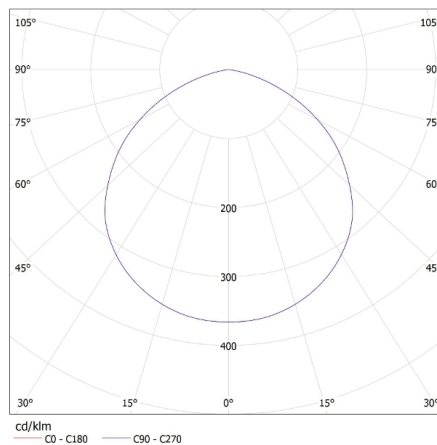

KANLUX S.A. (kat 28530+28539) HB MASTER LED 100W + PC 100D / LDC (Polar)

Luminaire: KANLUX S.A. (kat 28530+28539) HB MASTER LED 100W + PC 100D
Lamps: 1 x HB MASTER LED 100W