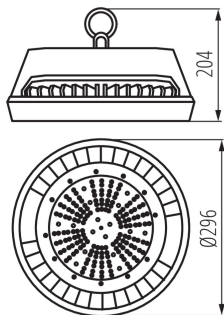

Stropní svítidlo LED high bay