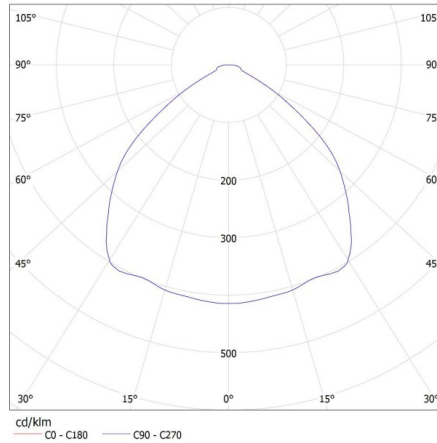

28530 HB MASTER LED 100W

Stropní svítidlo LED high bay

KANLUX S.A. (kat 28530+28535) HB MASTER LED 100W + REF PC / LDC (Polar)

Luminaire: KANLUX S.A. (kat 28530+28535) HB MASTER LED 100W + REF PC
Lamps: 1 x HB MASTER LED 100W