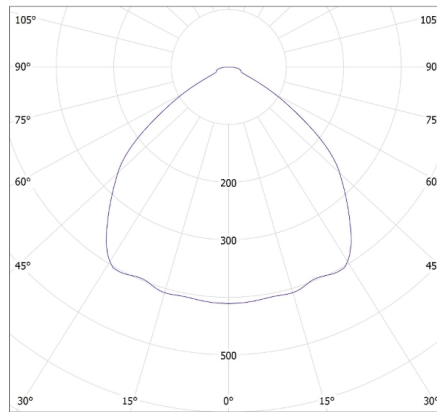

28530 HB MASTER LED 100W

Stropní svítidlo LED high bay

KANLUX S.A. (kat 28530+28539+28535) HB MASTER LED 100W + PC 100D + REF PC / LDC (Polar)

Luminaire: KANLUX S.A. (kat 28530+28539+28535) HB MASTER LED 100W + PC 100D + REF PC
Lamps: 1 x HB MASTER LED 100W