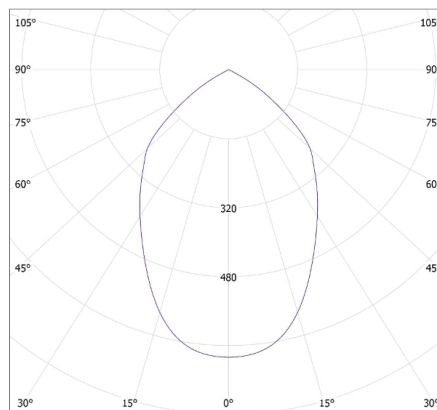

KANLUX S.A. (kat 28530+28539+28533) HB MASTER LED 100W + PC 100D + REF ALU / LDC (Polar)

Luminaire: KANLUX S.A. (kat 28530+28539+28533) HB MASTER LED 100W + PC 100D + REF ALU
Lamps: 1 x HB MASTER LED 100W