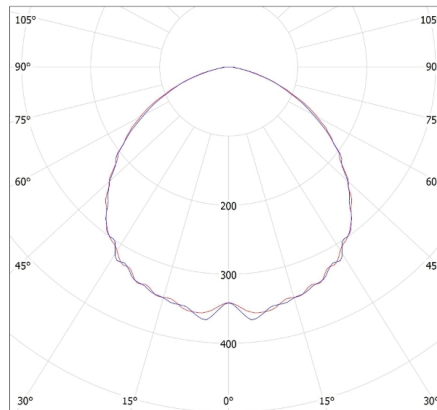

28530 HB MASTER LED 100W

Stropní svítidlo LED high bay

KANLUX S.A. (kat 28530+28539+28545) HB MASTER LED 100W + PC 100D + GRID / LDC (Polar)

Luminaire: KANLUX S.A. (kat 28530+28539+28545) HB MASTER LED 100W + PC 100D + GRID
Lamps: 1 x HB MASTER LED 100W