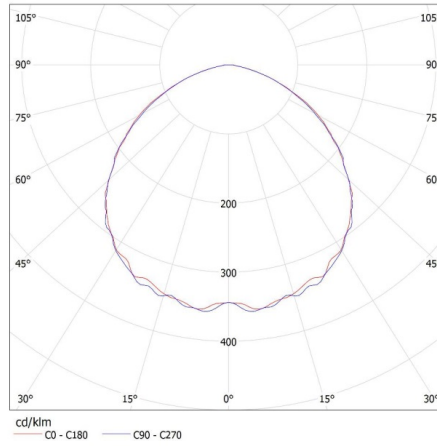

28530 HB MASTER LED 100W

Stropní svítidlo LED high bay

KANLUX S.A. (kat 28530+28545) HB MASTER LED 100W + GRID / LDC (Polar)

Luminaire: KANLUX S.A. (kat 28530+28545) HB MASTER LED 100W + GRID
Lamps: 1 x HB MASTER LED 100W