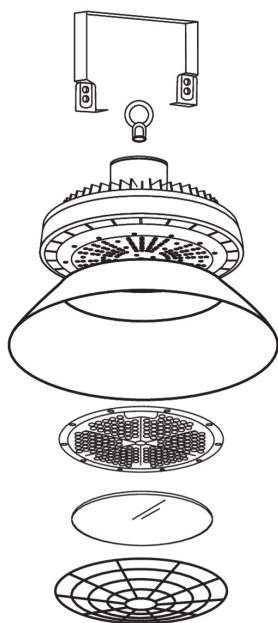

28530 HB MASTER LED 100W

Stropní svítidlo LED high bay