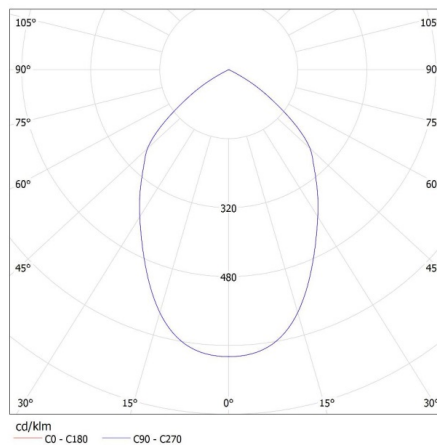

KANLUX S.A. (kat 28530+28535) HB MASTER LED 100W + REF PC / LDC (Polar)

KANLUX S.A. (kat 28530+28533) HB MASTER LED 100W + REF ALU / LDC (Polar)

Luminaire: KANLUX S.A. (kat 28530+28533) HB MASTER LED 100W + REF ALU
Lamps: 1 x HB MASTER LED 100W