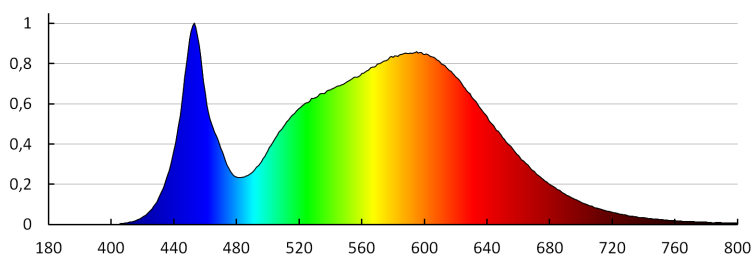

DALŠÍ INFORMACE:

- 5 let záruky shodně s podmínkami záručního prohlášení dostupného na internetové stránce
- Další příslušenství pro HB MASTER 200W je k dispozici na objednávku po konzultaci s prodejním oddělením.

KANLUX S.A. (kat 28530) HB MASTER LED 100W / LDC (Polar)