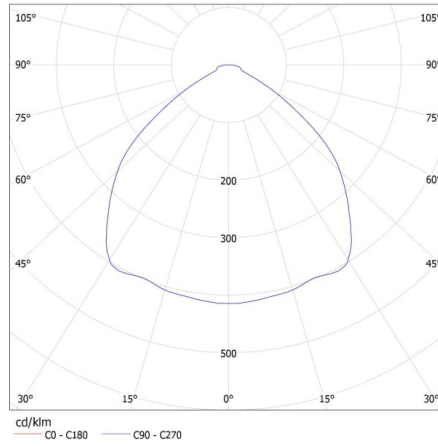

28530 HB MASTER LED 100W

Stropní svítidlo LED high bay

Luminaire: KANLUX S.A. (kat 28530+28535) HB MASTER LED 100W + REF PC
Lamps: 1 x HB MASTER LED 100W