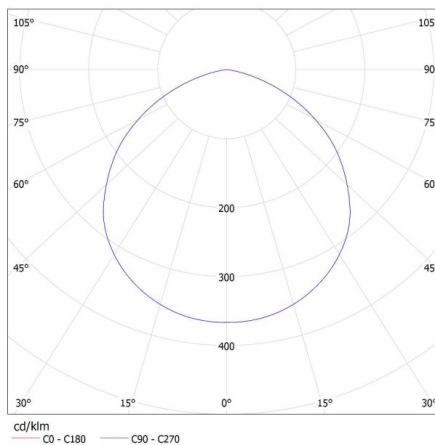

28530 HB MASTER LED 100W

Stropní svítidlo LED high bay

Doba nahřívání lampy [s]: ≤ 1
Doba zapálení lampy [s]: $\leq 0,5$
Stupeň IK: 08
Stupeň krytí IP: 65

DALŠÍ INFORMACE:

- 5 let záruky shodně s podmínkami záručního prohlášení dostupného na internetové stránce
- Další příslušenství pro HB MASTER 200W je k dispozici na objednávku po konzultaci s prodejním oddělením.