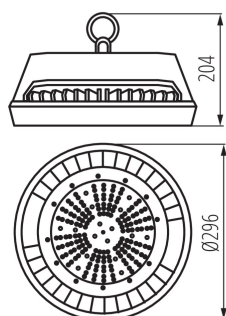

Stropní svítidlo LED high bay

Kanlux HB MASTER jsou profesionální svítidla typu HIGH BAY. Tato svítidla mají řadu příslušenství, které vám umožní upravit svítidlo. Úchyty, stínítka, čočky, ochranné mřížky - vše, co umožňuje splnit požadavky každé investice.

VŠEOBECNÉ ÚDAJE:

Barva: černá
Místo montáže: k usazení na strop
Místo použití: uvnitř i vně
Minimální vzdálenost od osvětlovaného objektu: 1m
Možnost spolupráce se stmívačem: ne
Vyměnitelný světelný zdroj: ne
Směr svícení svítidla: dole
Výška [mm]: 204
Průměr [mm]: 296
Délka vodiče [m]: 0.4
Integrovaný LED zdroj světla: ano

TECHNICKÉ ÚDAJE:

Jmenovité napětí [V]: 220-240 AC
Jmenovitá frekvence [Hz]: 50/60
Účinnost: 0.9
Maximální výkon [W]: 100
Třída ochrany před úrazem elektrickým proudem: I
Typ diody: LED SMD
Světelný tok [lm]: 13000
Barva světla: bílá
Teplota chromatičnosti [K]: 4000
Stejnorodost barev [SDCM]: ≤6
Index podání barev Ra: ≥80
Životnost [h]: 50000
Koeficient udržení světelného toku vůči ukončení nominální doby použitelnosti: L70B50
Počet cyklů zap/vyp: ≥15000
Úhel svícení [°]: 120
Světelná účinnost [lm/W]: 130
Rozsah okolních teplot, kterým může být výrobek vystaven [°C]: -30÷40
Materiál korpusu: hliníková slitina
Materiál ochranného skla: tvrzené sklo
Typ přípojky: volné konce kabelů
Typ vodiče: H05RN-F
Průřez kabelu [mm²]: 1
Součástí svítidla jsou vestavěné LED zdroje s energetickými třídami: A++,A+,A