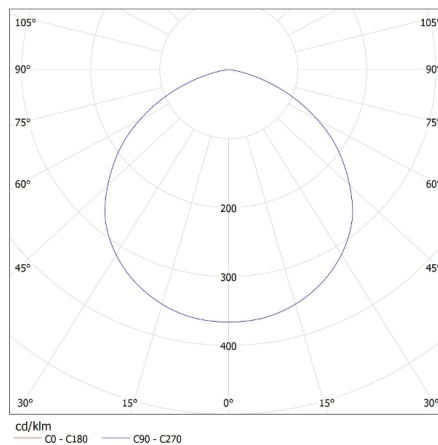

KANLUX S.A. (kat 28530+28539) HB MASTER LED 100W + PC 100D / LDC (Polar)

Luminaire: KANLUX S.A. (kat 28530+28539) HB MASTER LED 100W + PC 100D
Lamps: 1 x HB MASTER LED 100W