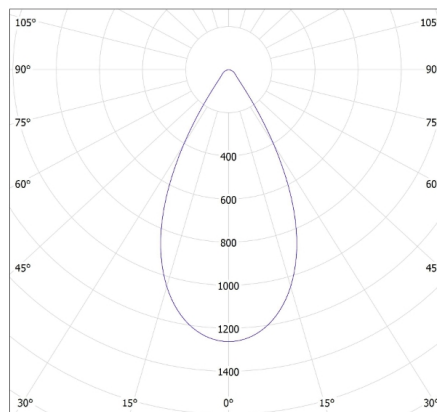

KANLUX S.A. (kat 28530+28537) HB MASTER LED 100W + LENS 60D / LDC (Polar)

Luminaire: KANLUX S.A. (kat 28530+28537) HB MASTER LED 100W + LENS 60D
Lamps: 1 x HB MASTER LED 100W