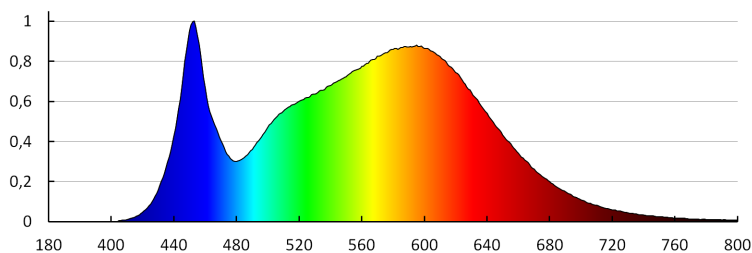

DALŠÍ INFORMACE:

- 5 let záruky shodně s podmínkami záručního prohlášení dostupného na internetové stránce