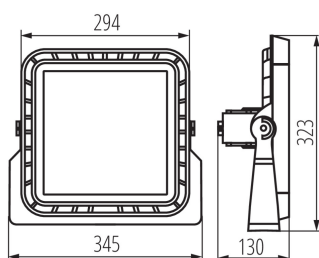

28491 FL MASTER LED 140W-NW

LED reflektor

5905339284914

Kanlux FL MASTER to je především spolehlivost a odolnost vůči povětrnostním vlivům. Jeho další výhody jsou vysoké krytí, stabilní základna a napájecí zdroj se stmívačem. Značkové komponenty reflektoru jsou dodatečnou zárukou jeho účinnosti.

VŠEOBECNÉ ÚDAJE:

Barva: černá
Místo montáže: k usazení na zeď, k usazení na strop
Místo použití: uvnitř i vně
Minimální vzdálenost od osvětlovaného objektu: 1m
Možnost spolupráce se stmívačem: 1-10V
Wykrywanie ruchu: ne
Vyměnitelný světelný zdroj: ne
Délka [mm]: 345
Šířka [mm]: 130
Výška [mm]: 323
Délka vodiče [m]: 0.4
Integrovaný LED zdroj světla: ano

TECHNICKÉ ÚDAJE:

Jmenovité napětí [V]: 220-240 AC
Jmenovitá frekvence [Hz]: 50/60
Účinnost: 0.9
Maximální výkon [W]: 140
Třída ochrany před úrazem elektrickým proudem: I
Typ diody: LED SMD
Světelný tok [lm]: 18200
Barva světla: bílá
Teplota chromatičnosti [K]: 4000
Stejnorodost barev [SDCM]: ≤6
Index podání barev Ra: ≥80
Životnost [h]: 50000
Počet cyklů zap/vyp: ≥15000
Úhel svícení [°]: 120
Světelná účinnost [lm/W]: 130
Rozsah okolních teplot, kterým může být výrobek vystaven [°C]: -40÷40
Materiál korpusu: hliníková slitina
Materiál ochranného skla: tvrzené sklo
Typ přípojky: volné konce kabelů
Typ vodiče: H05RN-F
Průřez kabelu [mm²]: 1
Typ reflektoru: symetrický
Součástí svítidla jsou vestavěné LED zdroje s energetickými třídami: A++,A+,A