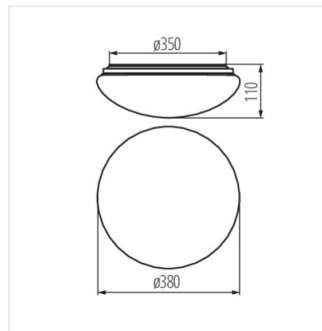

- Materiál korpusu: plast
- Materiál difuzoru: PMMA

CORSO LED N 12-NW-SE

CORSO LED N 18-NW-SE

CORSO LED N 24-NW-SE

CORSO LED N SE

Stropní LED svítidlo

CORSO LED N 12-NW-SE

CORSO LED N 18-NW-SE