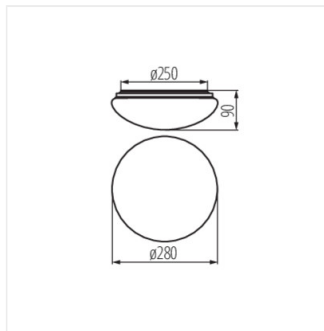

- Materiál korpusu: plast
- Materiál difuzoru: PMMA

CORSO LED N 12-NW-SE

CORSO LED N 18-NW-SE

CORSO LED N 24-NW-SE

CORSO LED N SE

Stropní LED svítidlo

CORSO LED N 12-NW-SE

CORSO LED N 18-NW-SE