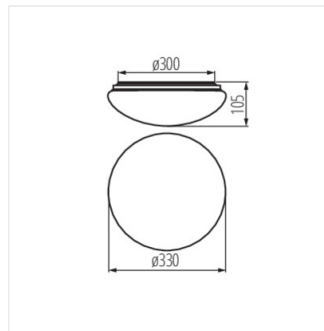

- Materiál korpusu: plast
- Materiál difuzoru: PMMA

CORSO LED N 12-NW-SE

CORSO LED N 18-NW-SE

CORSO LED N 24-NW-SE

CORSO LED N SE

Stropní LED svítidlo

CORSO LED N 12-NW-SE

CORSO LED N 18-NW-SE