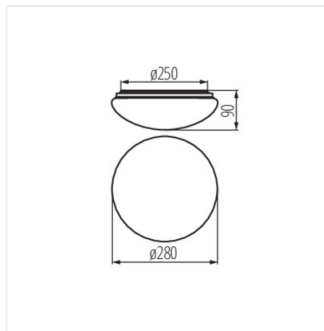

- Materiál korpusu: plast
- Materiál difuzoru: PMMA

CORSO LED N 12-NW

CORSO LED N 18-NW

CORSO LED N 24-NW

CORSO LED N

Stropní LED svítidlo

CORSO LED N 12-NW

CORSO LED N 18-NW