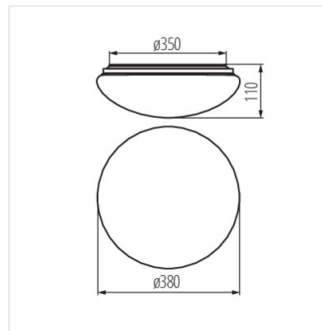

- Materiál korpusu: plast
- Materiál difuzoru: PMMA

CORSO LED N 12-NW

CORSO LED N 18-NW

CORSO LED N 24-NW

CORSO LED N

Stropní LED svítidlo

CORSO LED N 12-NW

CORSO LED N 18-NW