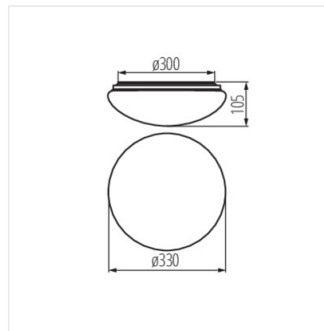

- Materiál korpusu: plast
- Materiál difuzoru: PMMA

CORSO LED N 12-NW

CORSO LED N 18-NW

CORSO LED N 24-NW

CORSO LED N

Stropní LED svítidlo

CORSO LED N 12-NW

CORSO LED N 18-NW