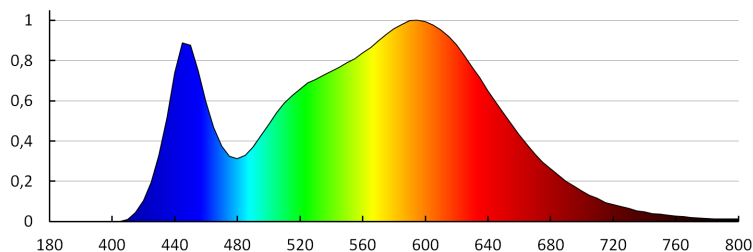

31101 CORSO LED N 24-NW-SE

Stropní LED svítidlo

Detekční úhel čidla [°]: H360
Výkon přenosu [mW]: 10
Nastavení úrovně intenzity osvětlení, při níž čidlo detekuje pohyb [lx]: 25-2000
Stupeň krytí IP: 44
Dosah čidla [m]: max 10

LOGISTICKÉ ÚDAJE:

Měrná jednotka: kus
Způsob balení: 5
Počet kusů v druhém balení : 1
Počet kusů v hromadném balení: 5
Čistá jednotková hmotnost [g]: 710
Gramáž [g]: 1262
Délka jednotkového balení [cm]: 42
Šířka jednotkového balení [cm]: 11
Výška jednotkového balení [cm]: 42
Hmotnost kartonu [kg]: 6.31
Šířka kartonu [cm]: 44
Výška kartonu [cm]: 44
Délka kartonu [cm]: 57
Objem kartonu [m³]: 0.110352

MILED0 (kat 31101) CORSO LED N 24-NW-SE / LDC (Polar)