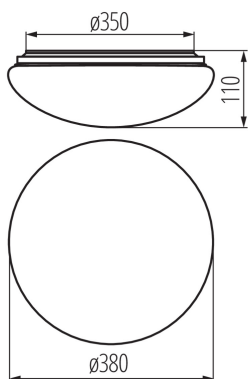

31101 CORSO LED N 24-NW-SE

Stropní LED svítidlo

8595665311018

CORSO N LED jsou plafony vybavené integrovaným světelným zdrojem LED SMD. Plafony s označením SE jsou navíc vybaveny mikrovlnným senzorem pohybu. Tato svítidla mají stupeň krytí IP 44, což umožňuje montáž uvnitř i zvenku budovy.

VŠEOBECNÉ ÚDAJE:

Barva: bílá
Místo montáže: k usazení na strop
Místo použití: uvnitř i vně
Mikro mezera mezi kontakty relé: ano
Minimální vzdálenost od osvětlovaného objektu: 0,5m
Možnost spolupráce se stmívačem: ne
Wykrywanie ruchu: ano
Výška [mm]: 110
Průměr [mm]: 380
Regulace citlivosti: ano
Integrovaný LED zdroj světla: ano

TECHNICKÉ ÚDAJE:

Jmenovité napětí [V]: 220-240 AC
Jmenovitá frekvence [Hz]: 50
Maximální výkon [W]: 24
Třída ochrany před úrazem elektrickým proudem: I
Materiál difuzoru: PMMA
Typ diody: LED SMD
Světelný tok [lm]: 1600
Barva světla: bílá
Náhradní teplota chromatičnosti [K]: 4000
Stálost barev v násobcích MacAdamovy elipsy: ≤6
Index podání barev: 80
Životnost [h]: 20000
Počet cyklů zap/vyp: ≥10000
Úhel svícení [°]: 120
Světelná účinnost [lm/W]: 67
Rozsah okolních teplot, kterým může být výrobek vystaven [°C]: -20÷35
Materiál korpusu: plast
Typ čidla: mikrovlnný
Typ přípojky: šroubová svorkovnice
Rozsah průměrů používaných vodičů [mm²]: 0,75-2,5
Doba činnosti čidla [sekunda-minuta]: 5-10
Doba nahřívání lampy [s]: <1
Doba zapálení lampy [s]: ≤0,5
Provozní kmitočet čidla [MHz]: 5800
Frekvence rádiového přenosu [MHz]: 5800