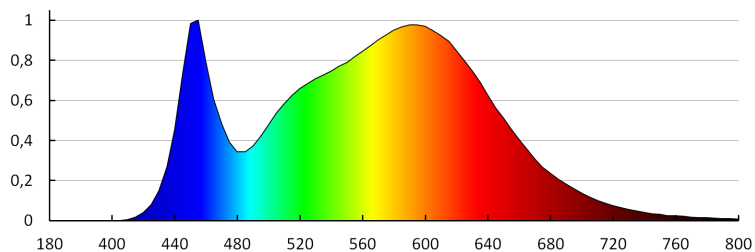

31093 DUNO LED N24W-NW-O

Stropní LED svítidlo

MILEDO (kat 31093) DUNO LED N24W-NW-O / LDC (Polar)