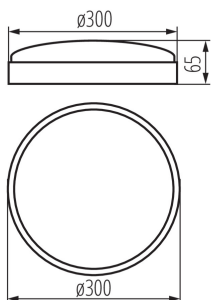

Stropní LED svítidlo

Ledkový plafon DUNO je klasickým řešením tohoto typu, jehož výhodou je kombinace energetické účinnosti a jednoduchosti výkonu.

VŠEOBECNÉ ÚDAJE:

Barva: bílá
Místo montáže: k usazení na zeď, k usazení na strop
Místo použití: uvnitř
Minimální vzdálenost od osvětlovaného objektu: 0,5m
Možnost spolupráce se stmívačem: ne
Vyměnitelný světelný zdroj: ne
Výška [mm]: 65
Průměr [mm]: 300
Integrovaný LED zdroj světla: ano

TECHNICKÉ ÚDAJE:

Jmenovité napětí [V]: 220-240 AC
Jmenovitá frekvence [Hz]: 50/60
Maximální výkon [W]: 24
Třída ochrany před úrazem elektrickým proudem: II
Materiál difuzoru: plast
Typ diody: LED SMD
Světelný tok [lm]: 2000
Barva světla: bílá
Teplota chromatičnosti [K]: 4000
Stejnorodost barev [SDCM]: ≤6
Index podání barev Ra: ≥80
Životnost [h]: 15000
Počet cyklů zap/vyp: ≥15000
Úhel svícení [°]: 110
Světelná účinnost [lm/W]: 83
Rozsah okolních teplot, kterým může být výrobek vystaven [°C]: 5÷25
Materiál korpusu: plast
Typ přípojky: šroubová svorkovnice
Rozsah průměrů používaných vodičů [mm²]: 1-2,5
Součástí svítidla jsou vestavěné LED zdroje s energetickými třídami: A++,A+,A
Doba nahřívání lampy [s]: ≤1
Doba zapálení lampy [s]: ≤0,5
Stupeň krytí IP: 20