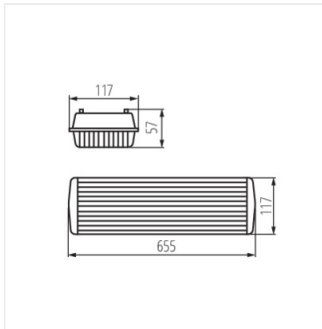

DICHT 4LED N

Prachotěsné svítidlo pro LED trubice

DICHT 4LED N 218/PS