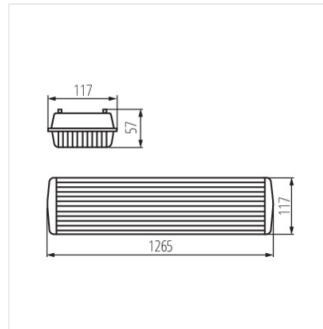

DICHT 4LED N 218/PS

DICHT 4LED N 236/PS

DICHT 4LED N

Prachotěsné svítidlo pro LED trubice

DICHT 4LED N 218/PS

DICHT 4LED N 236/PS