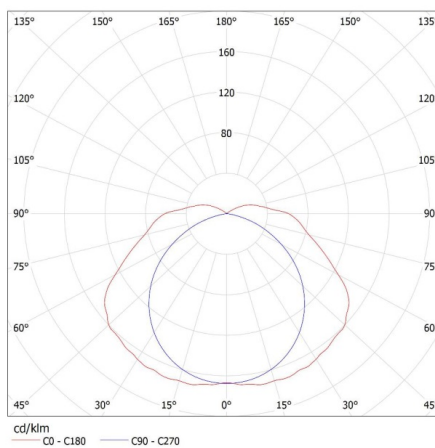

MILED0 (kat 31062) DICHT 4LED N 236/PS i GLASSv3 / LDC (Polar)