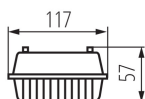

31062 DICHT 4LED N 236/PS

Prachotěsné svítidlo pro LED trubice

8595665310622

DICHT 4LED N je prachotěsné svítidlo přizpůsobené pro zářivky T8 LED. Doporučuje se pro osvětlení míst se zvýšenou prašností a vlhkostí.

VŠEOBECNÉ ÚDAJE:

Barva: šedá

Místo montáže: k usazení na strop

Místo použití: uvnitř i vně

Minimální vzdálenost od osvětlovaného objektu: 0,5m

Zdroj světla v balení: ne

Napájení zářivek T8 LED: jednostranné

Délka [mm]: 1265

Šířka [mm]: 117

Výška [mm]: 57

TECHNICKÉ ÚDAJE:

Jmenovité napětí [V]: 220-240 AC

Jmenovitá frekvence [Hz]: 50

Maximální výkon [W]: 2 x max 36

Třída ochrany před úrazem elektrickým proudem: II

Materiál difuzoru: PS

Zdroj světla: T8 LED

Patice: G13

Rozsah okolních teplot, kterým může být výrobek

vystaven [°C]: 5÷25

Materiál korpusu: plast

Materiál držáku: ocel

Materiál sponek: plast

Typ přípojky: šroubová svorkovnice

Rozsah průměrů používaných vodičů [mm²]: 1÷2,5

Stupeň krytí IP: 65

LOGISTICKÉ ÚDAJE:

Měrná jednotka: kus

Způsob balení: 6

Počet kusů v druhém balení : 1

Počet kusů v hromadném balení: 6

Čistá jednotková hmotnost [g]: 770

Gramáž [g]: 1106.67

Délka jednotkového balení [cm]: 127.5

Šířka jednotkového balení [cm]: 12

Výška jednotkového balení [cm]: 6.5

Hmotnost kartonu [kg]: 6.64002

Šířka kartonu [cm]: 20

Výška kartonu [cm]: 25.5