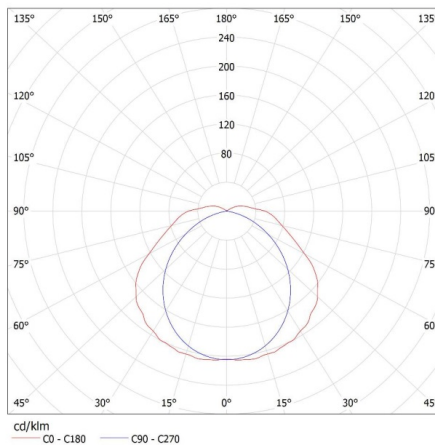

31062 DICHT 4LED N 236/PS

Prachotěsné svítidlo pro LED trubice

Délka kartonu [cm]: 128.5

Objem kartonu [m³]: 0.065535

MILED0 (kat 31062) DICHT 4LED N 236/PS i GLASSv4 / LDC (Polar)