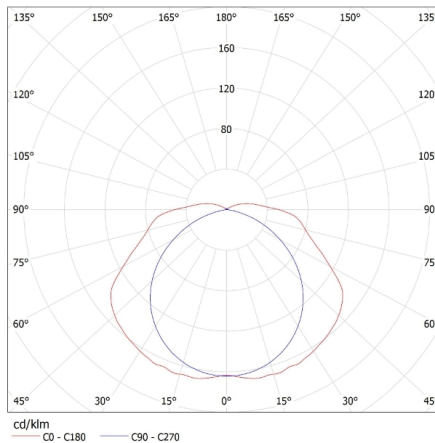

31062 DICHT 4LED N 236/PS

Prachotěsné svítidlo pro LED trubice

MILED0 (kat 31062) DICHT 4LED N 236/PS i GLASSv2 / LDC (Polar)