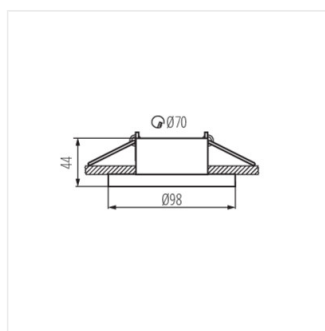

ELNIS L

Ozdobný prsten-komponent svítidla

ELNIS L