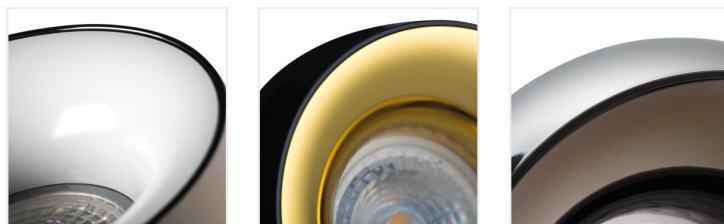

ELNIS L

Ozdobný prsten-komponent svítidla

ELNIS L W/A

ELNIS L W	27804	max 35	bílá	chybějící
ELNIS L W/A	27805	max 35	bílá / antracit	chybějící
ELNIS L W/C	27806	max 35	bílá / chrom	chybějící
ELNIS L A/C	27808	max 35	antracit / chróm	chybějící
ELNIS L A	27809	max 35	antracit	chybějící
ELNIS L B/G	27810	max 35	černá / zlatá	chybějící
ELNIS L C/W	27811	max 35	chrom / bílá	chybějící

Kanlux ELNIS je svítidlo, které se skládá ze dvou částí tvořících celek. Jde o kombinaci dvou odlišných prvků: korpusu (zásadní části) a krytu (distančního kroužku), vytvářejících ideálně přizpůsobený celek. ELNIS L je svítidlo s krytem vysokým 25 mm. Kanlux ELNIS se vyznačuje moderním vzhledem a velmi vysokou kvalitou provedení.

- Materiál korpusu: hliníková slitina

ELNIS L

Ozdobný prsten-komponent svítidla

ELNIS L W

ELNIS L W/C

ELNIS L A/C

ELNIS L A

ELNIS L B/G