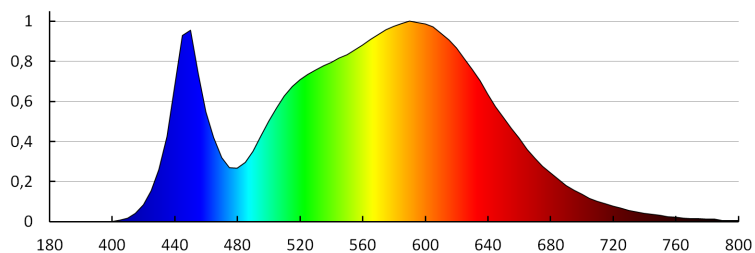

LED svítidlo pod nábytek

LOGISTICKÉ ÚDAJE:

Měrná jednotka: kus

Způsob balení: 30

Počet kusů v druhém balení : 1

Počet kusů v hromadném balení: 30

Čistá jednotková hmotnost [g]: 180

Gramáž [g]: 263.67

Délka jednotkového balení [cm]: 58.5

Šířka jednotkového balení [cm]: 6

Výška jednotkového balení [cm]: 3

Hmotnost kartonu [kg]: 7.9101

Šířka kartonu [cm]: 32

Výška kartonu [cm]: 22

Délka kartonu [cm]: 60

Objem kartonu [m³]: 0.04224

KANLUX S.A. (kat 27591) LINUS LED 7W-NW / LDC (Polar)