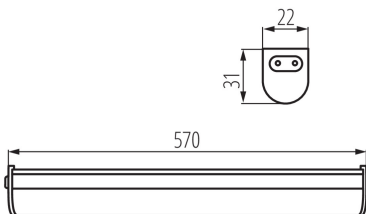

LED svítidlo pod nábytek

5905339275912

Kanlux LINUS LED nábytkové LED svítidlo má klasický a univerzální design. Díky své kompaktní velikosti je svítidlo ideální pro osvětlení různých typů nábytku, skříní a polic. Kanlux LINUS LED lze propojit pomocí kabelu LINUS LINK.

VŠEOBECNÉ ÚDAJE:

Barva: bílá

Místo montáže: k usazení na zeď, k usazení na strop

Místo použití: uvnitř

Minimální vzdálenost od osvětlovaného objektu: 0,1m

Možnost průběžného zapojení: ano

Možnost spolupráce se stmívačem: ne

Spínač: ano

Délka [mm]: 570

Šířka [mm]: 31

Výška [mm]: 22

Délka kabelu [m]: 1.5

Integrovaný LED zdroj světla: ano

TECHNICKÉ ÚDAJE:

Jmenovité napětí [V]: 220-240 AC

Jmenovitá frekvence [Hz]: 50

Maximální výkon [W]: 7

Třída ochrany před úrazem elektrickým proudem: II

Materiál difuzoru: plast

Typ diody: LED SMD

Světelný tok [lm]: 760

Barva světla: bílá

Náhradní teplota chromatičnosti [K]: 4000

Stálost barev v násobcích MacAdamovy elipsy: ≤ 6

Index podání barev: 80

Životnost [h]: 30000

Počet cyklů zap/vyp: ≥ 15000

Světelná účinnost [lm/W]: 109

Rozsah okolních teplot, kterým může být výrobek vystaven [°C]: 5÷25

Materiál korpusu: plast

Typ přípojky: kabel zakončený vidlicí

Doba nahřívání lampy [s]: ≤ 1

Doba zapálení lampy [s]: $\leq 0,5$

Maximální počet svítidel v průchozím zapojení: 6

Maximální výkon svítidel v průchozím zapojení [Σ W]: 120

Stupeň krytí IP: 20