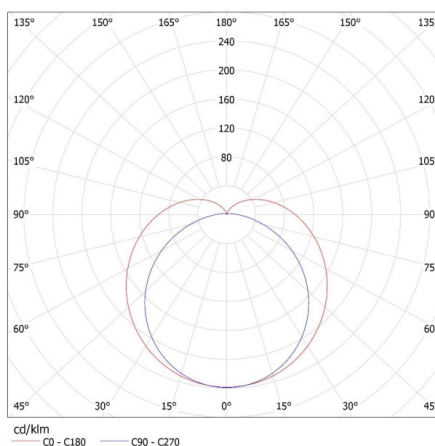

KANLUX S.A. (kat 27591) LINUS LED 7W-NW / LDC (Polar)