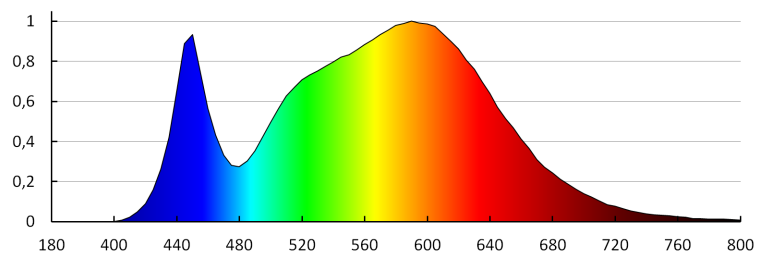

LED svítidlo pod nábytek

LOGISTICKÉ ÚDAJE:

Měrná jednotka: kus

Způsob balení: 30

Počet kusů v druhém balení : 1

Počet kusů v hromadném balení: 30

Čistá jednotková hmotnost [g]: 142

Gramáž [g]: 190.67

Délka jednotkového balení [cm]: 28.5

Šířka jednotkového balení [cm]: 6

Výška jednotkového balení [cm]: 3

Hmotnost kartonu [kg]: 5.7201

Šířka kartonu [cm]: 31

Výška kartonu [cm]: 22

Délka kartonu [cm]: 32

Objem kartonu [m³]: 0.021824

KANLUX S.A. (kat 27590) LINUS LED 4W-NW / LDC (Polar)