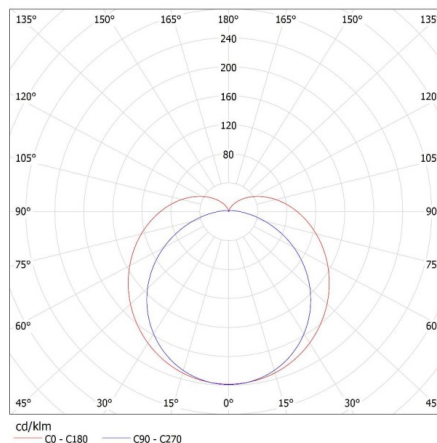

KANLUX S.A. (kat 27590) LINUS LED 4W-NW / LDC (Polar)