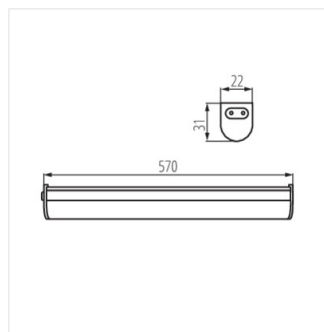

- Materiál korpusu: plast
- Materiál difuzoru: plast

LINUS LED 4W-NW

LINUS LED 7W-NW

LINUS LED

LED svítidlo pod nábytek

LINUS LED 4W

LINUS LED 7W

PŘÍSLUŠENSTVÍ: