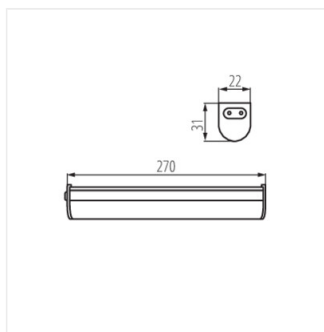

- Materiál korpusu: plast
- Materiál difuzoru: plast

LINUS LED 4W-NW

LINUS LED 7W-NW

LINUS LED

LED svítidlo pod nábytek

LINUS LED 4W

LINUS LED 7W

PŘÍSLUŠENSTVÍ: