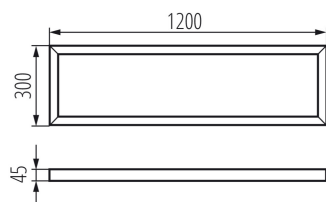

### VŠEOBECNÉ ÚDAJE:

**Barva:** stříbrná

**Místo montáže:** k usazení na strop

**Délka [mm]:** 1200

**Šířka [mm]:** 300

**Výška [mm]:** 45

### LOGISTICKÉ ÚDAJE:

**Měrná jednotka:** kus

**Způsob balení:** 1

**Počet kusů v druhém balení :** 1

**Počet kusů v hromadném balení:** 1

**Čistá jednotková hmotnost [g]:** 1460

**Gramáž [g]:** 1870

**Délka jednotkového balení [cm]:** 123

**Šířka jednotkového balení [cm]:** 32.5

**Výška jednotkového balení [cm]:** 5.5

**Hmotnost kartonu [kg]:** 1.87

**Šířka kartonu [cm]:** 32.5

**Výška kartonu [cm]:** 5.5

**Délka kartonu [cm]:** 123

**Objem kartonu [m<sup>3</sup>]:** 0.021986