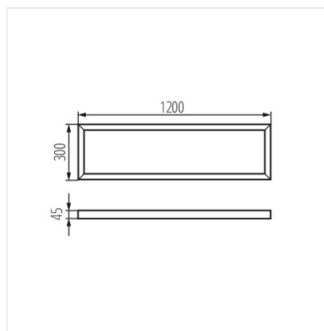

BRAVO ADTR

Přisazený rámeček BRAVO

ADTR 6060 SR

		[mm]	[mm]	[mm]	
ADTR 6060 SR	27610	600	600	45	stříbrná
ADTR 12030 W	27611	1200	300	45	bílá
ADTR 12030 SR	27612	1200	300	45	stříbrná
ADTR 6060 W	27613	600	600	45	bílá
ADTR 12030 B	27614	1200	300	45	černá
ADTR 6060 B	27615	600	600	45	černá
ADTR 3060 W	29840	600	300	45	bílá
ADTR 3060 SR	29841	600	300	45	stříbrná
ADTR 3060 B	29842	600	300	45	černá

ADTR 3060 W

ADTR 3060 SR

ADTR 3060 B

ADTR 6060 SR

ADTR 12030 W

ADTR 12030 SR

ADTR 6060 W

ADTR 12030 B