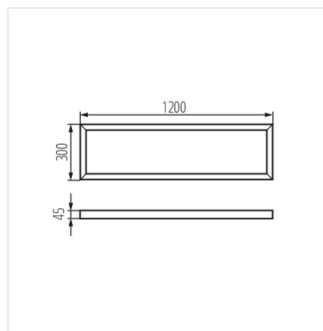

ADTR 12030 SR