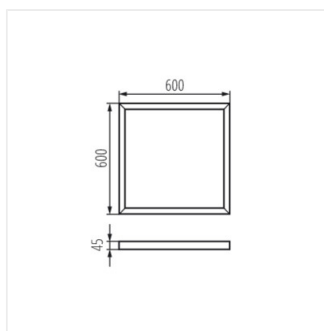

BRAVO ADTR

Přisazený rámeček BRAVO

ADTR 6060 B