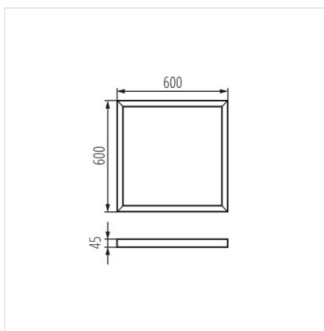

ADTR 6060 SR