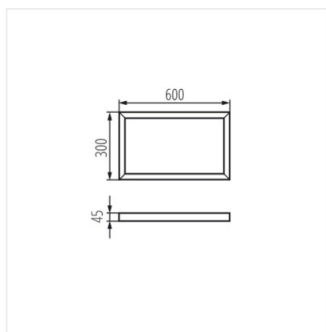

BRAVO ADTR

Přisazený rámeček BRAVO

ADTR 6060 SR

		[mm]	[mm]	[mm]	
ADTR 6060 SR	27610	600	600	45	stříbrná
ADTR 12030 W	27611	1200	300	45	bílá
ADTR 12030 SR	27612	1200	300	45	stříbrná
ADTR 6060 W	27613	600	600	45	bílá
ADTR 12030 B	27614	1200	300	45	černá
ADTR 6060 B	27615	600	600	45	černá
ADTR 3060 W	29840	600	300	45	bílá
ADTR 3060 SR	29841	600	300	45	stříbrná
ADTR 3060 B	29842	600	300	45	černá

ADTR 6060 B

ADTR 3060 W

ADTR 3060 SR

BRAVO ADTR

Přisazený rámeček BRAVO

ADTR 3060 B