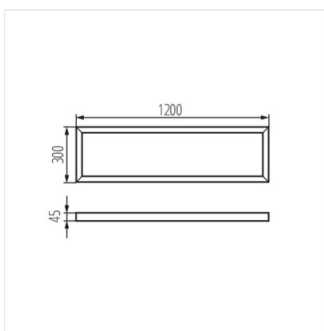

BRAVO ADTR

Přisazený rámeček BRAVO

ADTR 6060 SR

		[mm]	[mm]	[mm]	
ADTR 6060 SR	27610	600	600	45	stříbrná
ADTR 12030 W	27611	1200	300	45	bílá
ADTR 12030 SR	27612	1200	300	45	stříbrná
ADTR 6060 W	27613	600	600	45	bílá
ADTR 12030 B	27614	1200	300	45	černá
ADTR 6060 B	27615	600	600	45	černá
ADTR 3060 W	29840	600	300	45	bílá
ADTR 3060 SR	29841	600	300	45	stříbrná
ADTR 3060 B	29842	600	300	45	černá

ADTR 3060 W

ADTR 3060 SR

ADTR 3060 B

ADTR 6060 SR

ADTR 12030 W

ADTR 12030 SR

ADTR 6060 W

ADTR 12030 B