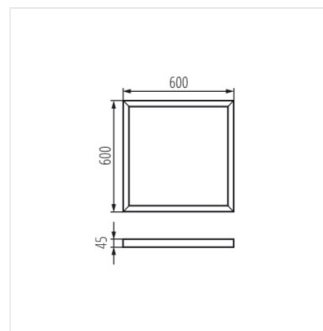

BRAVO ADTR

Přisazený rámeček BRAVO

ADTR 6060 W