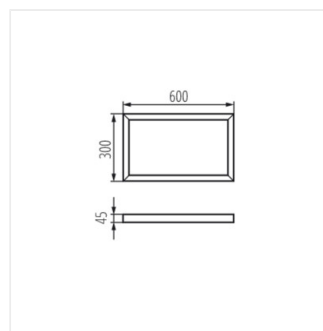

ADTR 3060 SR