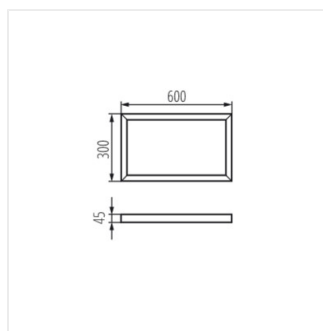

BRAVO ADTR

Přisazený rámeček BRAVO

ADTR 3060 W