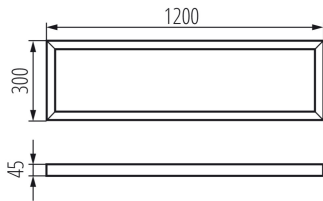

Přisazený rámeček BRAVO

VŠEOBECNÉ ÚDAJE:

Barva: stříbrná

Místo montáže: k usazení na strop

Délka [mm]: 1200

Šířka [mm]: 300

Výška [mm]: 45

TECHNICKÉ ÚDAJE:

Materiál: ocel