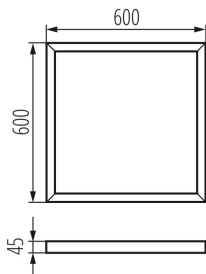

Přisazený rámeček BRAVO

5905339276131

VŠEOBECNÉ ÚDAJE:

Barva: bílá

Místo montáže: k usazení na strop

Délka [mm]: 600

Šířka [mm]: 600

Výška [mm]: 45

TECHNICKÉ ÚDAJE:

Materiál: ocel

LOGISTICKÉ ÚDAJE:

Měrná jednotka: kus

Způsob balení: 1

Počet kusů v druhém balení : 1

Počet kusů v hromadném balení: 1

Čistá jednotková hmotnost [g]: 1150

Gramáž [g]: 1580

Délka jednotkového balení [cm]: 66

Šířka jednotkového balení [cm]: 61

Výška jednotkového balení [cm]: 5.5

Hmotnost kartonu [kg]: 1.58

Šířka kartonu [cm]: 61

Výška kartonu [cm]: 5.5

Délka kartonu [cm]: 66