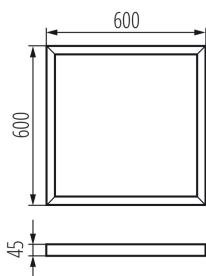

Přisazený rámeček BRAVO

VŠEOBECNÉ ÚDAJE:

Barva: bílá

Místo montáže: k usazení na strop

Délka [mm]: 600

Šířka [mm]: 600

Výška [mm]: 45

TECHNICKÉ ÚDAJE: