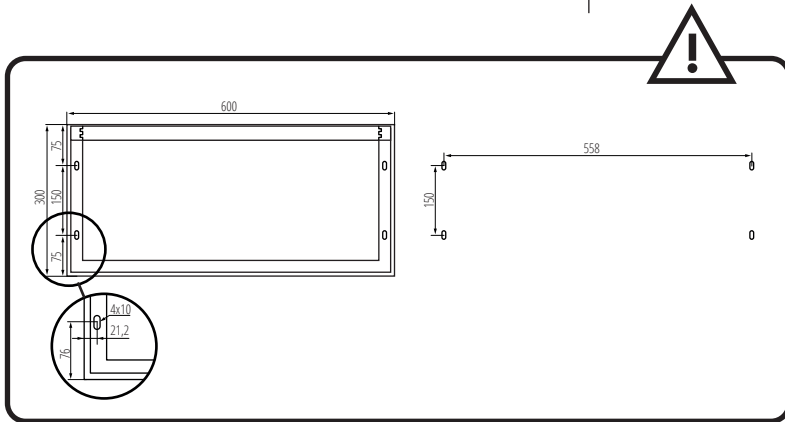

/EN/ Surface mounting frame /DE/ Aufputz-Montagerahmen /FR/ Cadre d'encastrement sur enduit /NL/ Montage opbouwraam /IT/ Telaio di montaggio sopra intonaco /PL/ Rama montażowa natynkowa /CZ/ Přisazený montážní rám /SK/ Montážny rám na omietku /HU/ Vakolatra szerelhető rögzítő keret /RO/MD/ Rama de montaj pe tencială /SI/ Nadometni montažni okvir /BG/ Монтажна рама за вграждане на стената /RU/BY/ Монтажная рамка открытой установки /UA/ Монтажна рамка для встановлення на штукатурку /LT/ Montažinis rėmas virštininis /LV/ Montāžas rāmis virsapmetuma /EE/ Pinnapealne paigaldusraam

ADTR 3060	1x	1x	4x 4x	5x
ADTR 12030	1x	1x	6x 6x	6x

2019/08-1

ADTR 3060