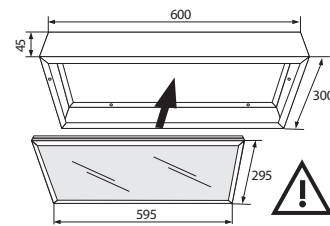

/EN/ Surface mounting frame /DE/ Aufputz-Montagerahmen /FR/ Cadre d'encastrement sur enduit /NL/ Montage opbouwraam /IT/ Telaio di montaggio sopra intonaco /PL/ Rama montażowa natynkowa /CZ/ Přisazený montážní rám /SK/ Montážny rám na omietku /HU/ Vakolatra szerelhető rögzítő keret /RO/MD/ Rama de montaj pe tencială /SI/ Nadometni montažni okvir /BG/ Монтажна рама за вграждане на стената /RU/BY/ Монтажная рамка открытой установки /UA/ Монтажна рамка для встановлення на штукатурку /LT/ Montažinis rėmas virštininis /LV/ Montāžas rāmis virsapmetuma /EE/ Pinnapealne paigaldusraam

ADTR 3060	1x	1x	4x 4x	5x
ADTR 12030	1x	1x	6x 6x	6x

2019/08-1

ADTR 3060