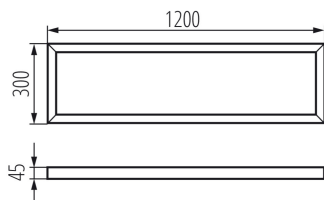

27611 ADTR 12030 W

Přisazený rámeček BRAVO

5905339276117

VŠEOBECNÉ ÚDAJE:

Barva: bílá

Místo montáže: k usazení na strop

Délka [mm]: 1200

Šířka [mm]: 300

Výška [mm]: 45

TECHNICKÉ ÚDAJE:

Materiál: ocel

LOGISTICKÉ ÚDAJE:

Měrná jednotka: kus

Způsob balení: 1

Počet kusů v druhém balení : 1

Počet kusů v hromadném balení: 1

Čistá jednotková hmotnost [g]: 1460

Gramáž [g]: 1870

Délka jednotkového balení [cm]: 123

Šířka jednotkového balení [cm]: 32.5

Výška jednotkového balení [cm]: 5.5

Hmotnost kartonu [kg]: 1.87

Šířka kartonu [cm]: 32.5

Výška kartonu [cm]: 5.5

Délka kartonu [cm]: 123

Objem kartonu [m³]: 0.021986