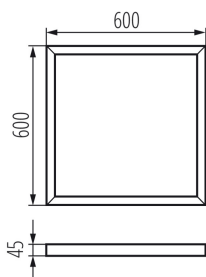

Přisazený rámeček BRAVO

5905339276100

VŠEOBECNÉ ÚDAJE:

Barva: stříbrná

Místo montáže: k usazení na strop

Délka [mm]: 600

Šířka [mm]: 600

Výška [mm]: 45

TECHNICKÉ ÚDAJE:

Materiál: ocel

LOGISTICKÉ ÚDAJE:

Měrná jednotka: kus

Způsob balení: 1

Počet kusů v druhém balení : 1

Počet kusů v hromadném balení: 1

Čistá jednotková hmotnost [g]: 1150

Gramáž [g]: 1580

Délka jednotkového balení [cm]: 63

Šířka jednotkového balení [cm]: 61.5

Výška jednotkového balení [cm]: 5.5

Hmotnost kartonu [kg]: 1.58

Šířka kartonu [cm]: 61.5

Výška kartonu [cm]: 5.5

Délka kartonu [cm]: 63