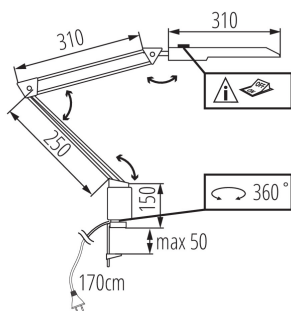

Kanlux HERON LED je stolní lampička s mnoha vlastnostmi. Svítílo má vypínač a klipsnu, která umožňuje připevnit základnu k hraně stolu nebo poličky. Pohyblivé a lámané výsuvné rameno lampy, umožňuje přesné nasměrování směru světla na námi vybrané místo. Kanlux HERON LED zajímá lidi, kteří oceňují moderní, surový design.

VŠEOBECNÉ ÚDAJE:

Barva: bílá
Místo montáže: k usazení na zem
Místo použití: uvnitř
Minimální vzdálenost od osvětlovaného objektu: 0,1m
Možnost montáže na normálně hořlavé povrchy: nevztahuje se
Možnost stmívání pouze prostřednictvím vnitřního elektronického systému: nevztahuje se
Možnost spolupráce se stmívačem: ne
Spínač: ano
Vyměnitelný světelný zdroj: ne
Výška MAX [mm]: 940
Délka kabelu [m]: 1.7
Integrovaný LED zdroj světla: ano

TECHNICKÉ ÚDAJE:

Jmenovité napětí [V]: 220-240 AC
Jmenovitá frekvence [Hz]: 50/60
Maximální výkon [W]: 5
Třída ochrany před úrazem elektrickým proudem: II
Materiál difuzoru: plast
Typ diody: LED SMD
Světelný tok [lm]: 400
Barva světla: bílá
Teplota chromatičnosti [K]: 4000
Stejnorodost barev [SDCM]: 6
Index podání barev Ra: ≥ 80
Životnost [h]: 20000
Počet cyklů zap/vyp: ≥ 15000
Úhel svícení [°]: 110
Světelná účinnost [lm/W]: 80
Materiál korpusu: hliníková slitina
Typ přípojky: kabel zakončený vidlicí
Součástí svítidla jsou vestavěné LED zdroje s energetickými třídami: A++, A+, A
Doba nahřívání lampy [s]: ≤ 1
Doba zapálení lampy [s]: $\leq 0,5$

27601 HERON LED W

Kancelářská stolní LED lampa

Svítilno pohyblivé v horizontálním rozsahu [°]: 360

Svítilno pohyblivé ve vertikální rozsahu [°]: 180

Stupeň krytí IP: 20