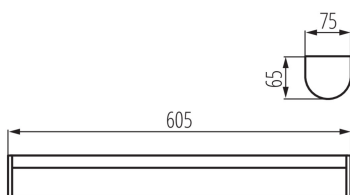

27533 PESSA LED IP44 17W-NW

Nástěnné svítidlo LED IP44

5905339275332

Kanlux PESSA LED je liniové svítidlo, které se vyznačuje vysokým stupněm krytí na úrovni IP44. S jeho pomocí perfektně osvětlíte toalety nebo koupelny.

VŠEOBECNÉ ÚDAJE:

Barva: bílá

Místo montáže: k usazení na zeď

Místo použití: uvnitř

Minimální vzdálenost od osvětlovaného objektu: 0,5m

Možnost spolupráce se stmívačem: ne

Délka [mm]: 605

Šířka [mm]: 65

Výška [mm]: 75

Integrovaný LED zdroj světla: ano

TECHNICKÉ ÚDAJE:

Jmenovité napětí [V]: 220-240 AC

Jmenovitá frekvence [Hz]: 50

Maximální výkon [W]: 17

Třída ochrany před úrazem elektrickým proudem: II

Materiál difuzoru: plast

Typ diody: LED SMD

Světelný tok [lm]: 1400

Barva světla: bílá

Náhradní teplota chromatičnosti [K]: 4000

Stálost barev v násobcích MacAdamovy elipsy: ≤ 6

Index podání barev: 80

Životnost [h]: 20000

Počet cyklů zap/vyp: ≥ 15000

Světelná účinnost [lm/W]: 82

Rozsah okolních teplot, kterým může být výrobek vystaven [°C]: 5÷25

Materiál korpusu: hliníková slitina, plast

Typ přípojky: šroubová svorkovnice

Rozsah průměrů používaných vodičů [mm²]: 0,75÷1,5

Doba nahřívání lampy [s]: ≤ 1

Doba zapálení lampy [s]: $\leq 0,5$

Stupeň krytí IP: 44

LOGISTICKÉ ÚDAJE:

Měrná jednotka: kus

Způsob balení: 12

Počet kusů v druhém balení: 1

Počet kusů v hromadném balení: 12

Čistá jednotková hmotnost [g]: 590