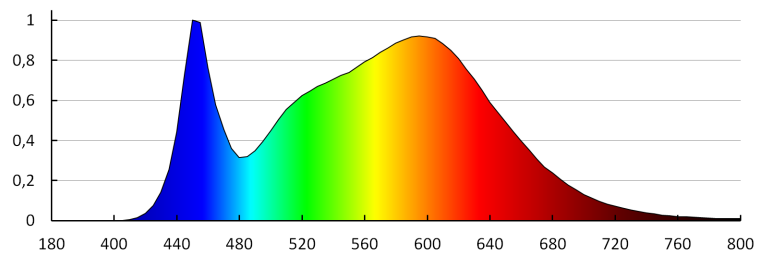

27533 PESSA LED IP44 17W-NW

Nástěnné svítidlo LED IP44

Gramáž [g]: 755
Délka jednotkového balení [cm]: 61.5
Šířka jednotkového balení [cm]: 8.5
Výška jednotkového balení [cm]: 7
Hmotnost kartonu [kg]: 9.06
Šířka kartonu [cm]: 33.5
Výška kartonu [cm]: 23
Délka kartonu [cm]: 62.5
Objem kartonu [m³]: 0.048156

KANLUX S.A. (kat 27533) PESSA LED IP44 17W-NW / LDC (Polar)